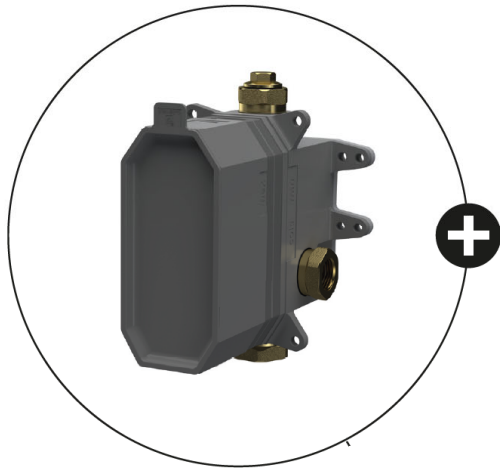

STEINBERG

finest faucets and accessories

Durchflussmenge zu 010 2110 3 / 010 2110 3 + alle Feinbausets

Flow rate of 010 2110 3 / 010 2110 3 + all finish sets

INDIVIDUAL
FINISH-SET

CHROME

MATT BLACK

ROSE GOLD

BRUSHED NICKEL

Liter / Min

◆ Abgang 3/4" Wanne_Rain shower / outlet 3/4" bathtub_rain shower

■ Abgang 1/2" Handbrause / outlet 1/2" hand shower

	1 bar	3 bar	5 bar
◆ Abgang 3/4" Wanne_Rain shower / outlet 3/4" bathtub_rain shower	10,8	18,6	23,4
■ Abgang 1/2" Handbrause / outlet 1/2" hand shower	7,8	13,8	17,4