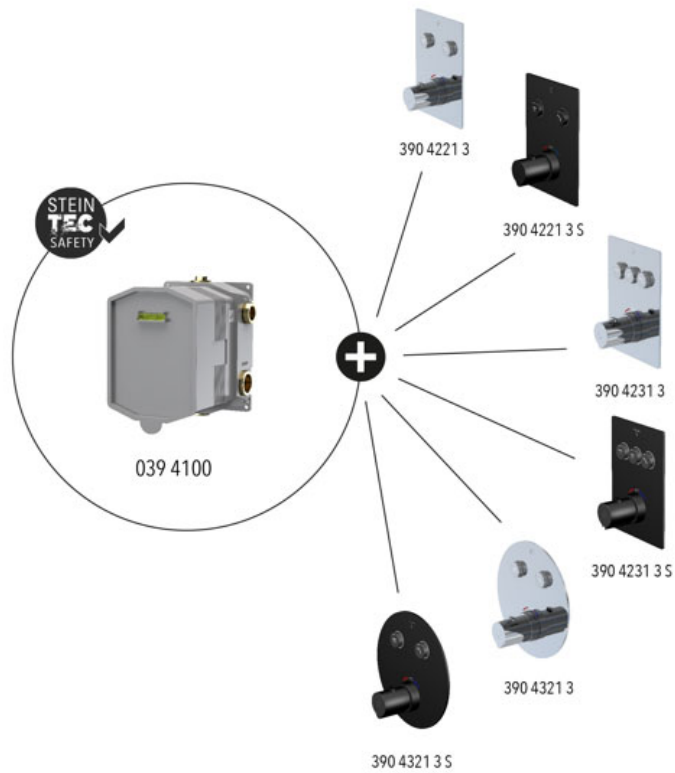

STEINBERG

finest faucets and accessories

Concealed single body for thermostatic mixer ¾ "

039 4100

+ alle Fertigmontagesets (+ all finish sets)

| | 1 bar | 3 bar | 5 bar |
|------------------|-------|-------|-------|
| ◆ Oben / top | 10,2 | 22,2 | 29,4 |
| ■ Links / left | 9 | 19,8 | 26,4 |
| ▲ Rechts / right | 9 | 19,8 | 26,4 |