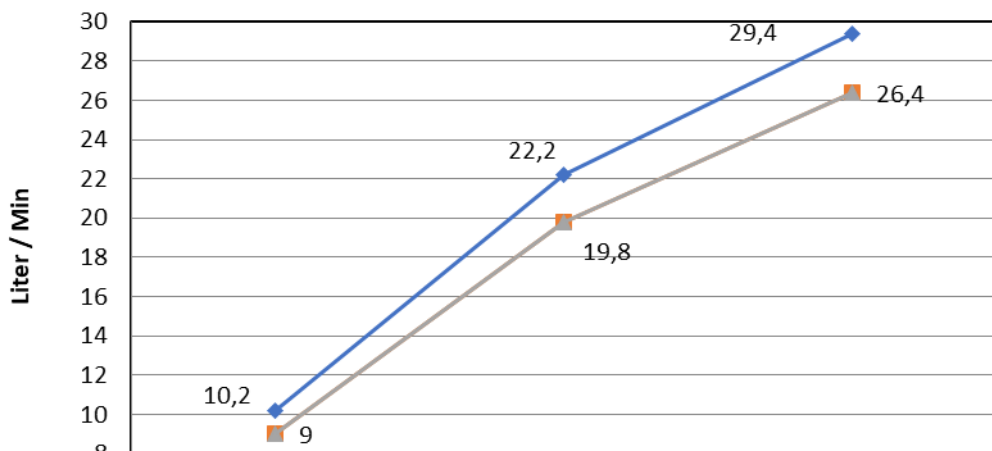

STEINBERG

finest faucets and accessories

Concealed single body for thermostatic mixer ¾ "

039 4100

+ alle Fertigmontagesets (+ all finish sets)

| | 1 bar | 3 bar | 5 bar |
|------------------|-------|-------|-------|
| ◆ Oben / top | 10,2 | 22,2 | 29,4 |
| ■ Links / left | 9 | 19,8 | 26,4 |
| ▲ Rechts / right | 9 | 19,8 | 26,4 |