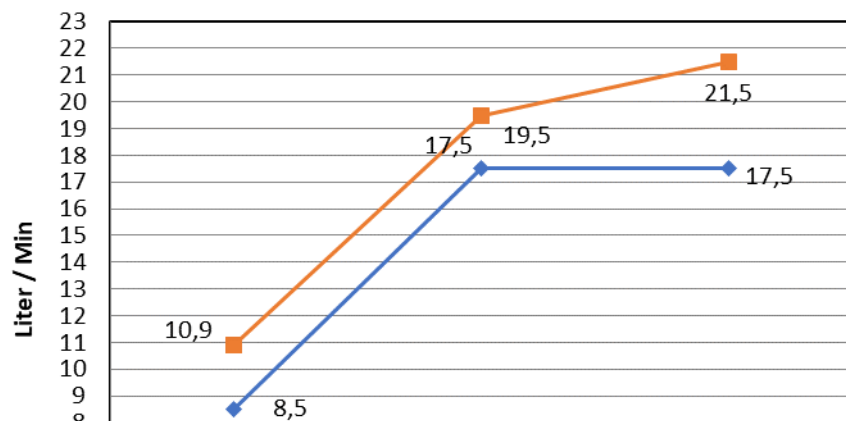

STEINBERG

finest faucets and accessories

Exposed bath/shower mixer 1/2"

100 1100

+ alle Farben (+ all colours)

	1 bar	3 bar	4 bar
◆ Auslauf / spout	8,5	17,5	17,5
■ Brauseanschluss/shower connection	10,9	19,5	21,5