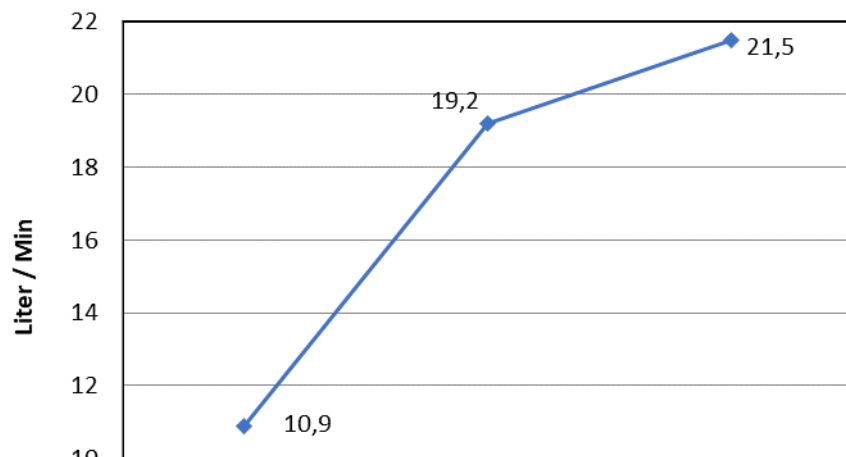

STEINBERG

finest faucets and accessories

Shower mixer 1/2"

100 1220

+ alle Farben (+ all colours)

◆ Brauseanschluss / shower connection

	1 bar	3 bar	4 bar
	10,9	19,2	21,5