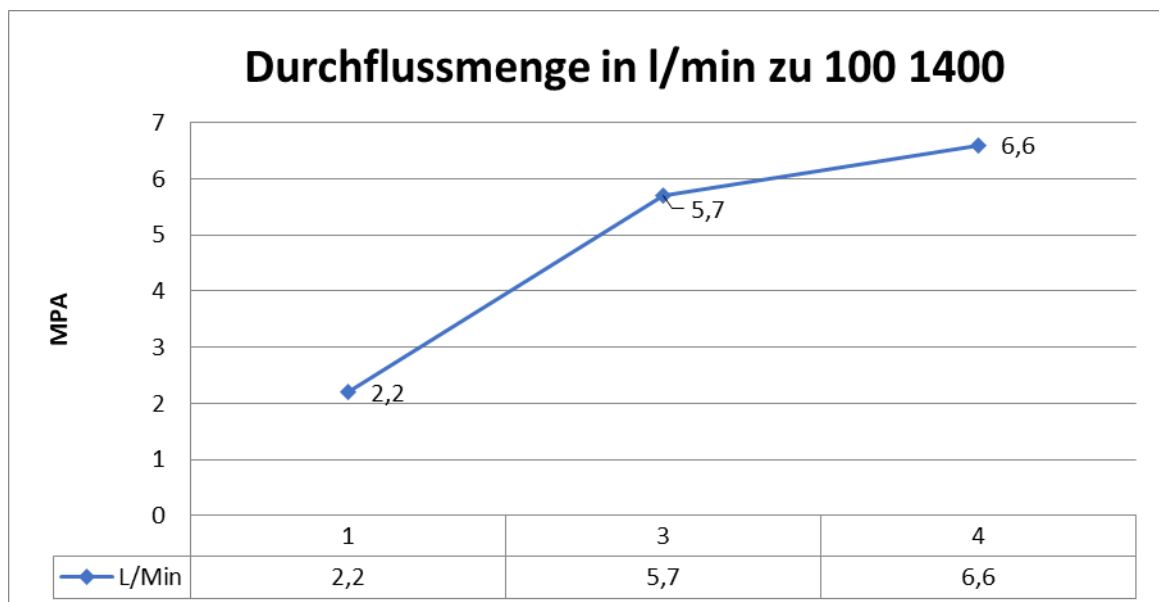

STEINBERG

finest faucets and accessories

Durchflussmenge zu 100 1400

Flow for 100 1400

L/Min	2,2	5,7	6,6
Bar	1	3	4