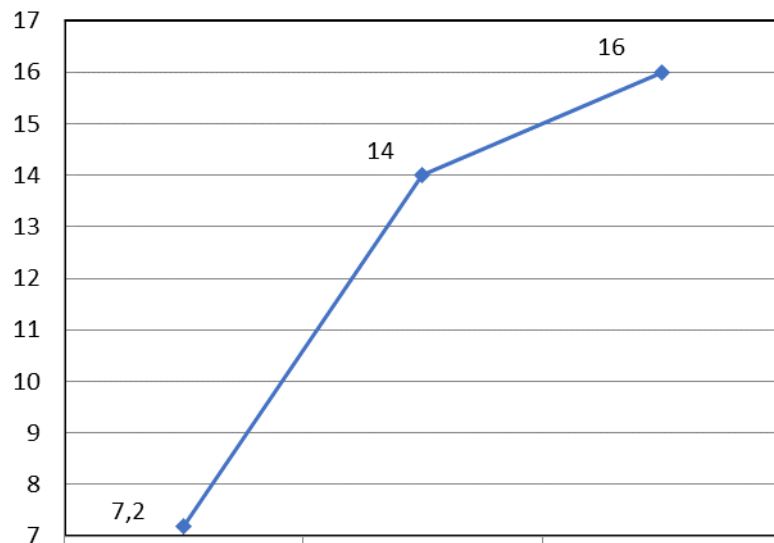

STEINBERG

finest faucets and accessories

Brauseanschlussbogen 1/2"

Wall mounted elbow outlet 1/2"

100 1670

+ alle Farben (+ all colours)

Liter / Min

◆ Handbrause / hand shower

1 bar

3 bar

4 bar

7,2

14

16