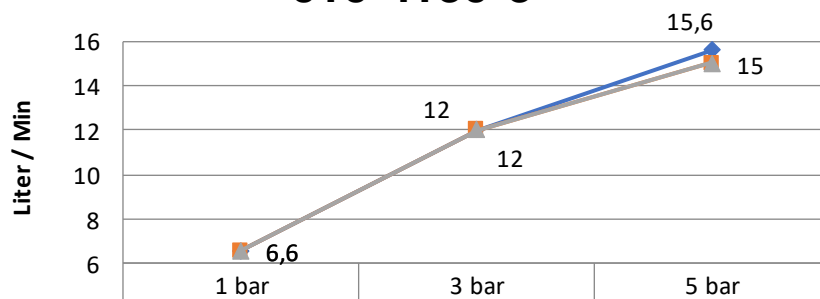

STEINBERG

finest faucets and accessories

Durchflussmenge zu 010 4130 3 + alle Feinbausets

Flow rate of 010 4130 3 + all finish sets

010 4130 3

	1 bar	3 bar	5 bar
◆ Kopfbrause/ head shower (oben)	6,6	12	15,6
■ Handbrause/hand shower (rechts)	6,6	12	15
▲ Wanne/bath tube (links)	6,6	12	15