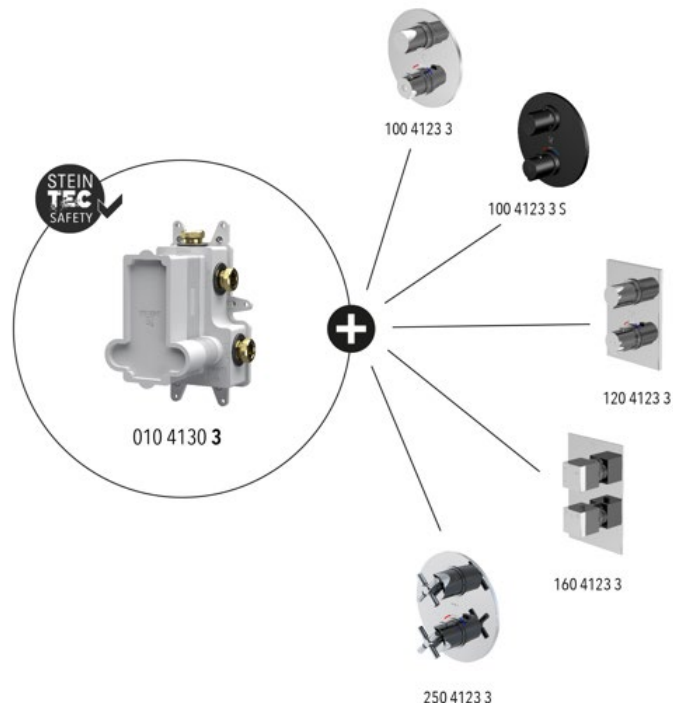

STEINBERG

finest faucets and accessories

Durchflussmenge zu 010 4130 3 + alle Feinbausets

Flow rate of 010 4130 3 + all finish sets

010 4130 3

	1 bar	3 bar	5 bar
◆ Kopfbrause/ head shower (oben)	6,6	12	15,6
■ Handbrause/hand shower (rechts)	6,6	12	15
▲ Wanne/bath tube (links)	6,6	12	15