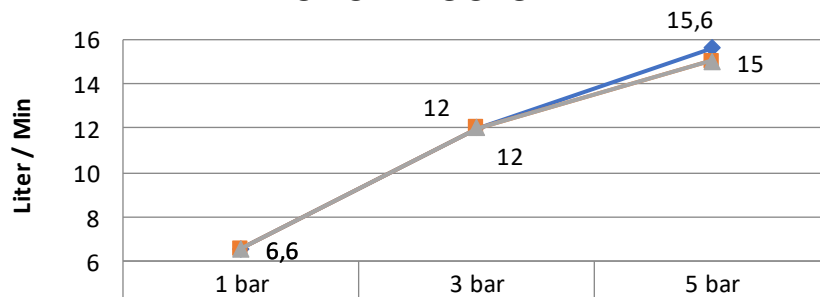

STEINBERG

finest faucets and accessories

Durchflussmenge zu 010 4130 3 + alle Feinbausets

Flow rate of 010 4130 3 + all finish sets

010 4130 3

	1 bar	3 bar	5 bar
◆ Kopfbrause/ head shower (oben)	6,6	12	15,6
■ Handbrause/hand shower (rechts)	6,6	12	15
▲ Wanne/bath tube (links)	6,6	12	15