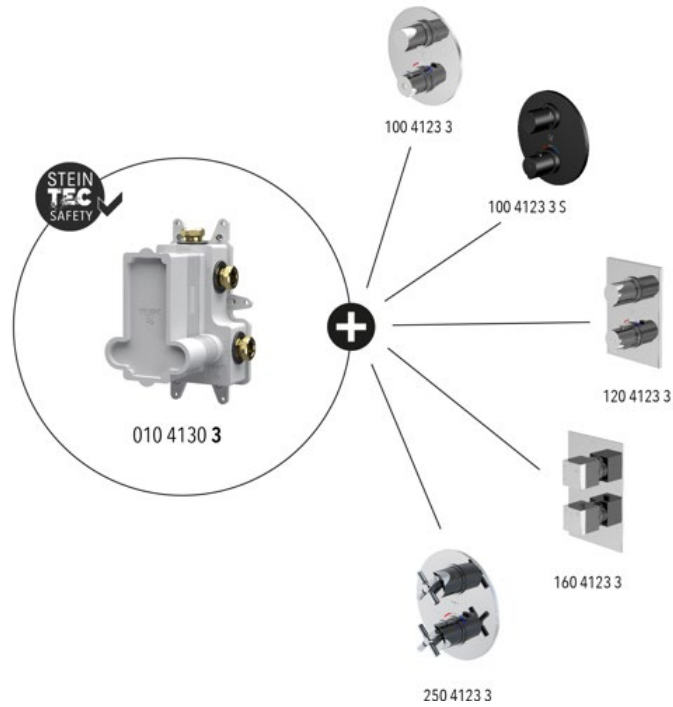

STEINBERG

finest faucets and accessories

Durchflussmenge zu 010 4130 3 + alle Feinbausets

Flow rate of 010 4130 3 + all finish sets

010 4130 3

	1 bar	3 bar	5 bar
◆ Kopfbrause/ head shower (oben)	6,6	12	15,6
■ Handbrause/hand shower (rechts)	6,6	12	15
▲ Wanne/bath tube (links)	6,6	12	15