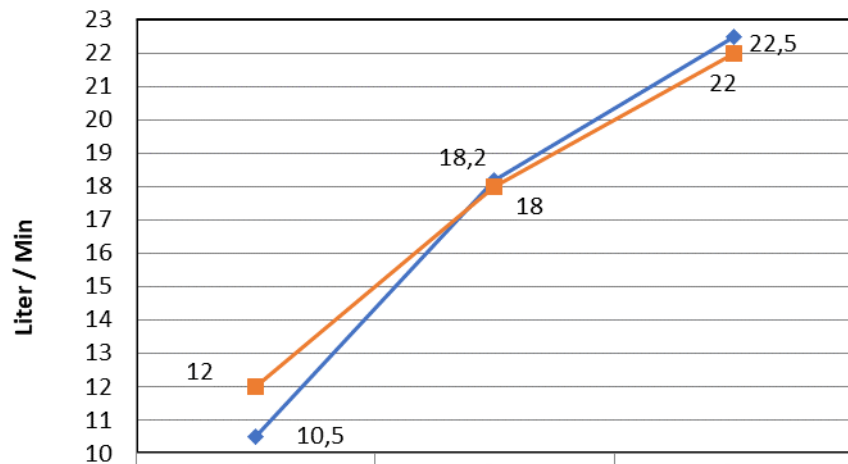

STEINBERG

finest faucets and accessories

Two handle bath/shower mixer ½"

250 1100

+ alle Farben (+ all colours)

◆ Auslauf / spout	10,5	18,2	22,5
■ Handbrause / hand shower	12	18	22