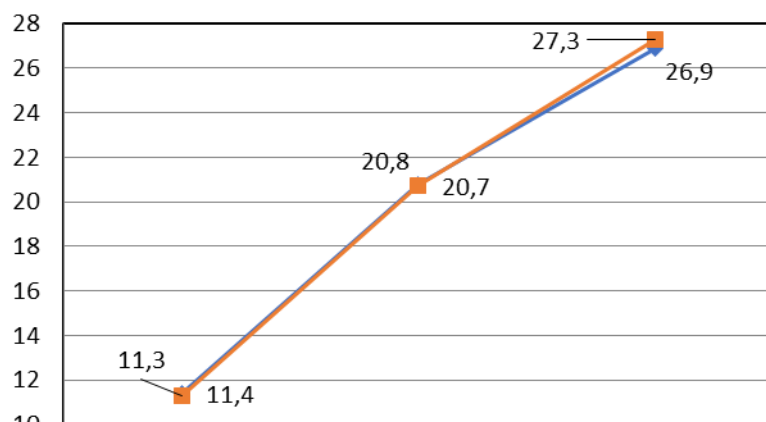

STEINBERG

finest faucets and accessories

Wall mounted thermostatic mixer 1/2" for bath

340 3100

+ alle Farben (+ all colours)

Liter / Min

◆ Auslauf / spout	11,4	20,8	26,9
■ Schlauchanschluss / shower hose connection	11,3	20,7	27,3