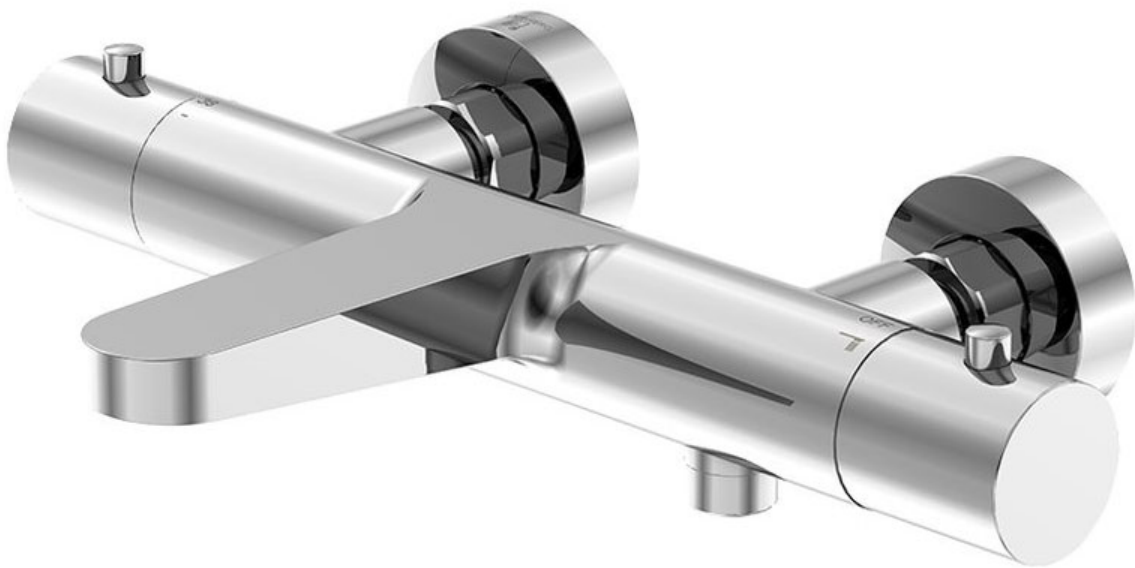

STEINBERG

finest faucets and accessories

Wall mounted thermostatic mixer 1/2" for bath

340 3100

+ alle Farben (+ all colours)

Liter / Min

◆ Auslauf / spout	11,4	20,8	26,9
■ Schlauchanschluss / shower hose connection	11,3	20,7	27,3