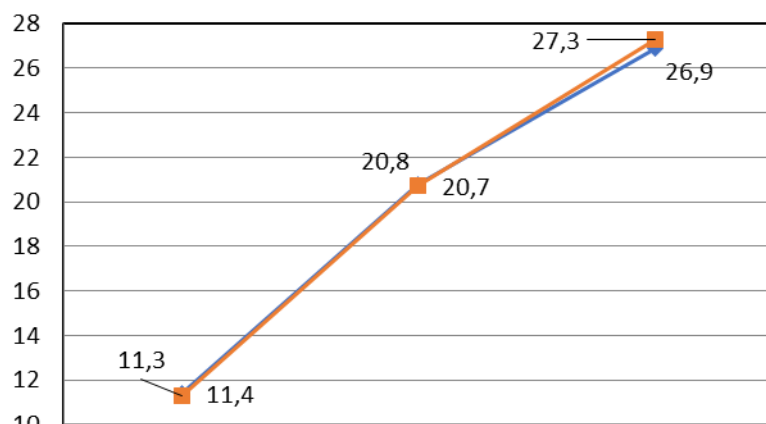

STEINBERG

finest faucets and accessories

Wall mounted thermostatic mixer 1/2" for bath

340 3100

+ alle Farben (+ all colours)

Liter / Min

◆ Auslauf / spout	11,4	20,8	26,9
■ Schlauchanschluss / shower hose connection	11,3	20,7	27,3