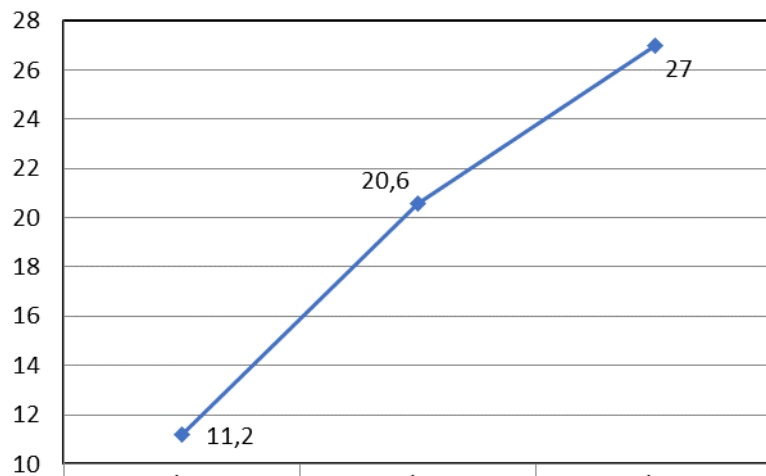

## 340 3200

+ alle Farben (+ all colours)

Liter / Min

◆ Schlauchanschluss / shower hose connection

1 bar

3 bar

5 bar

11,2