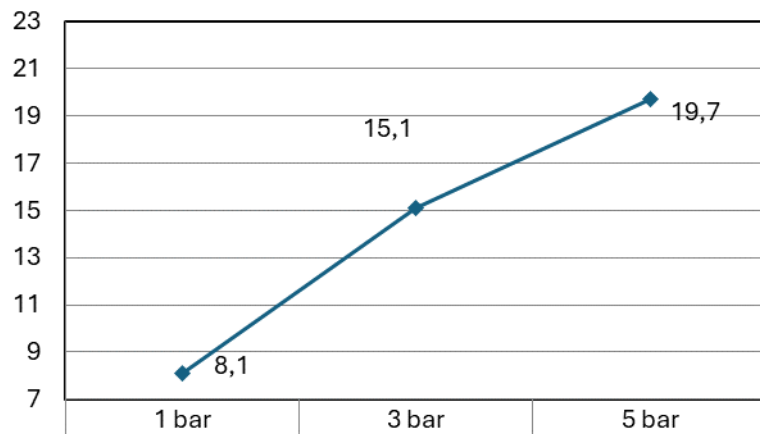

STEINBERG

finest faucets and accessories

Wall mounted thermostatic mixer 1/2 "

342 3200

+ alle Farben (+ all colours)

Liter / Min

Schlauchanschluss für Handbrause / shower hose connection for hand shower	8,1	15,1	19,7
---	-----	------	------