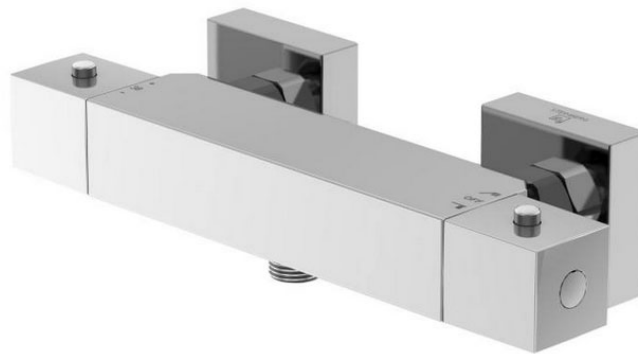

STEINBERG

finest faucets and accessories

Wall mounted thermostatic mixer 1/2 "

342 3200

+ alle Farben (+ all colours)

Liter / Min

Schlauchanschluss für Handbrause / shower hose connection for hand shower	8,1	15,1	19,7
---	-----	------	------