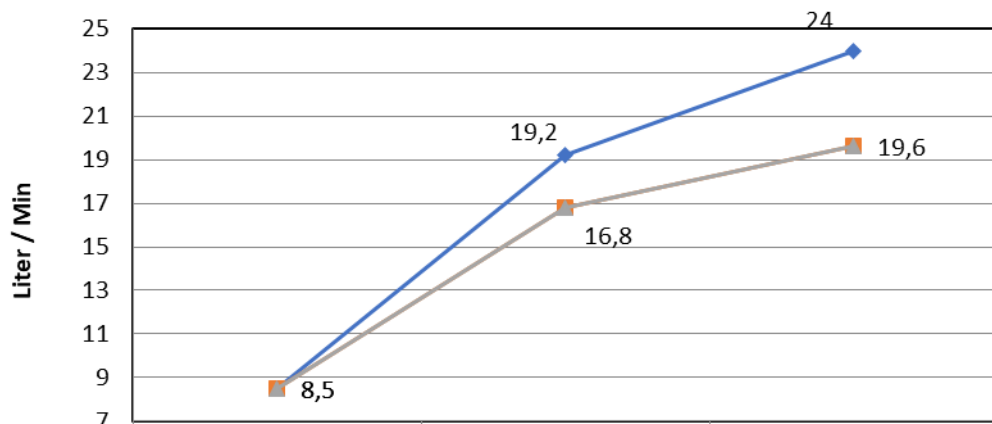

# STEINBERG

finest faucets and accessories

Concealed single body for lever mixer 3/4 "

## 039 2100

+ alle Fertigmontagesets (+ all finish sets)

	1 bar	3 bar	5 bar
◆ Oben / top	8,5	19,2	24
■ Links / left	8,5	16,8	19,6
▲ Rechts / right	8,5	16,8	19,6