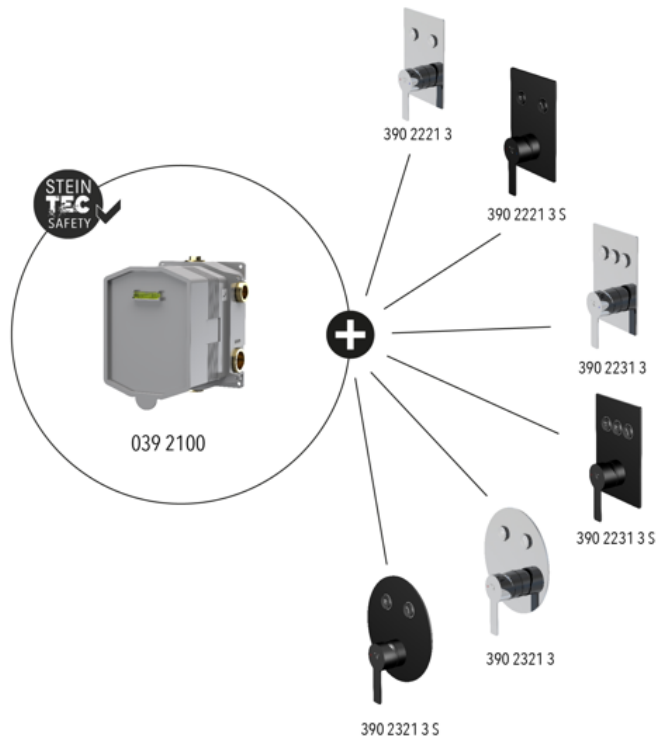

# STEINBERG

finest faucets and accessories

Concealed single body for lever mixer 3/4 "

## 039 2100

+ alle Fertigmontagesets (+ all finish sets)

	1 bar	3 bar	5 bar
◆ Oben / top	8,5	19,2	24
■ Links / left	8,5	16,8	19,6
▲ Rechts / right	8,5	16,8	19,6