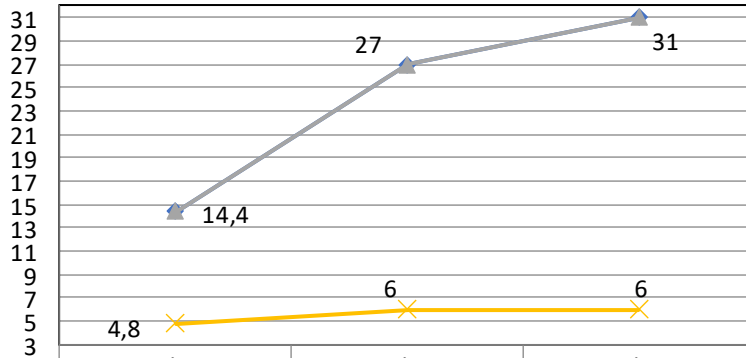

STEINBERG

finest faucets and accessories

Concealed single body for lever mixer 3/4 "

390 2232 2

+ alle Farben (+ all colours)

Liter / Min

	1 bar	3 bar	5 bar
◆ Abgang 1/ outlet 1	14,4	27	31
▲ Abgang 2 / outlet 2	14,4	27	31
✕ Abgang 3 / outlet 3: Handbrause / hand shower	4,8	6	6