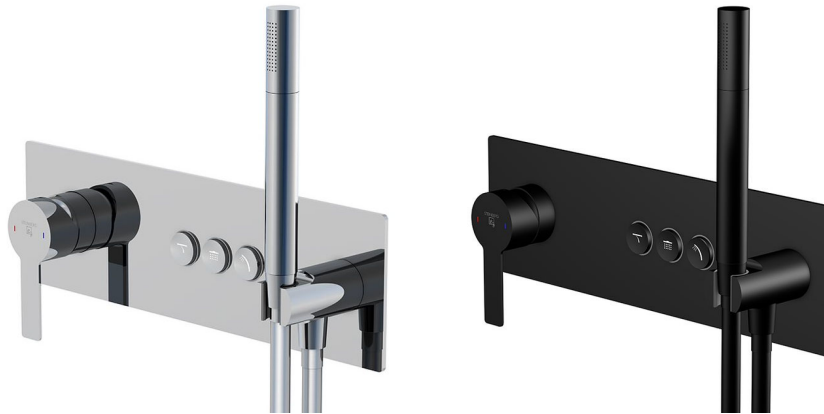

# STEINBERG

finest faucets and accessories

Concealed single body for lever mixer 3/4 "

## 390 2232 2

+ alle Farben (+ all colours)

Liter / Min

|  | 1 bar | 3 bar | 5 bar |
|--|-------|-------|-------|
| ◆ Abgang 1/ outlet 1                               | 14,4  | 27    | 31    |
| ▲ Abgang 2 / outlet 2                              | 14,4  | 27    | 31    |
| ✕ Abgang 3 / outlet 3:<br>Handbrause / hand shower | 4,8   | 6     | 6     |