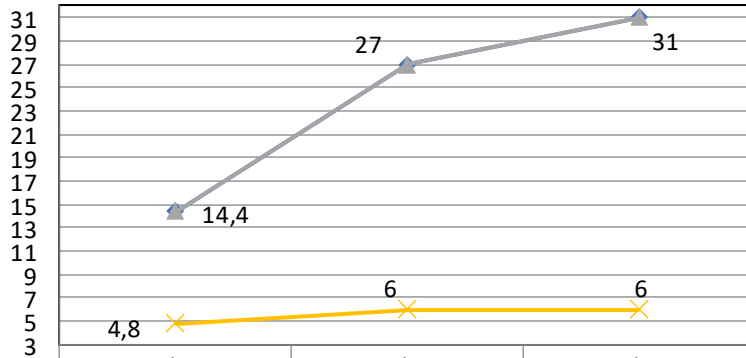

# STEINBERG

finest faucets and accessories

Concealed single body for lever mixer 3/4 "

## 390 2232 2

+ alle Farben (+ all colours)

Liter / Min

|  | 1 bar | 3 bar | 5 bar |
|--|-------|-------|-------|
| ◆ Abgang 1/ outlet 1                               | 14,4  | 27    | 31    |
| ▲ Abgang 2 / outlet 2                              | 14,4  | 27    | 31    |
| ✕ Abgang 3 / outlet 3:<br>Handbrause / hand shower | 4,8   | 6     | 6     |