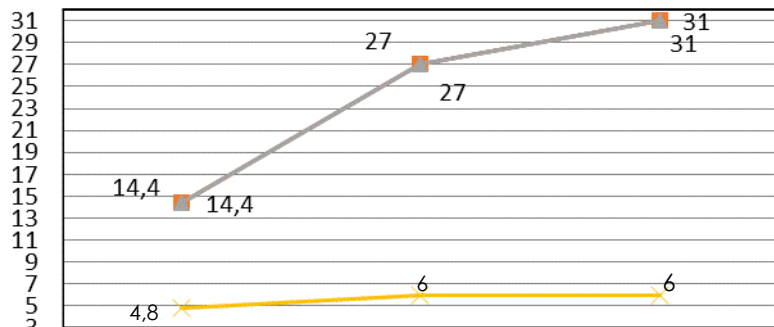

STEINBERG

finest faucets and accessories

Concealed single body for lever mixer 3/4 "

390 2242 2

+ alle Farben (+ all colours)

Liter / Min

	1 bar	3 bar	5 bar
◆ Abgang 1 / outlet 1	14,4	27	31
■ Abgang 2 / outlet 2	14,4	27	31
▲ Abgang 3 / outlet 3	14,4	27	31
✕ Abgang 4 / outlet 4: Handbrause / hand shower	4,8	6	6