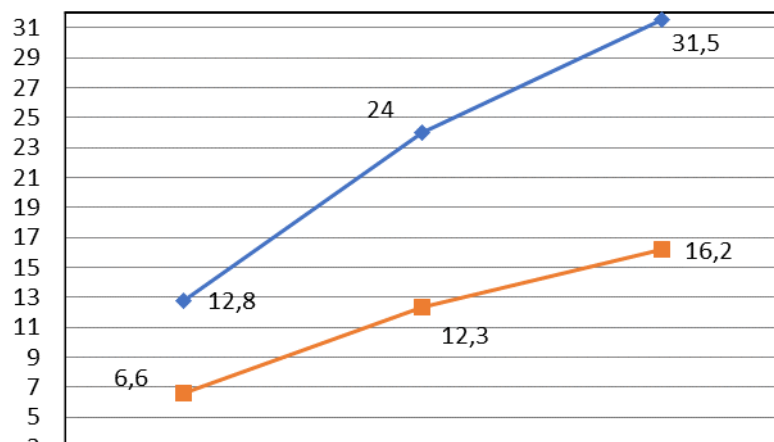

STEINBERG

finest faucets and accessories

Shower set with thermostatic mixer ½ "

390 2721

+ alle Farben (+ all colours)

Liter / Min

	1 bar	3 bar	5 bar
◆ Kopfbrause / rain shower	12,8	24	31,5
■ Handbrause / hand shower	6,6	12,3	16,2