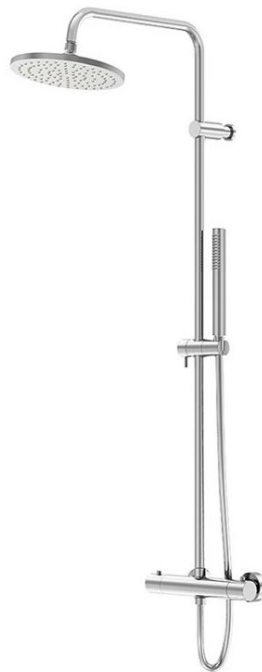

STEINBERG

finest faucets and accessories

Shower set with thermostatic mixer ½ "

390 2721

+ alle Farben (+ all colours)

Liter / Min

	1 bar	3 bar	5 bar
◆ Kopfbrause / rain shower	12,8	24	31,5
■ Handbrause / hand shower	6,6	12,3	16,2