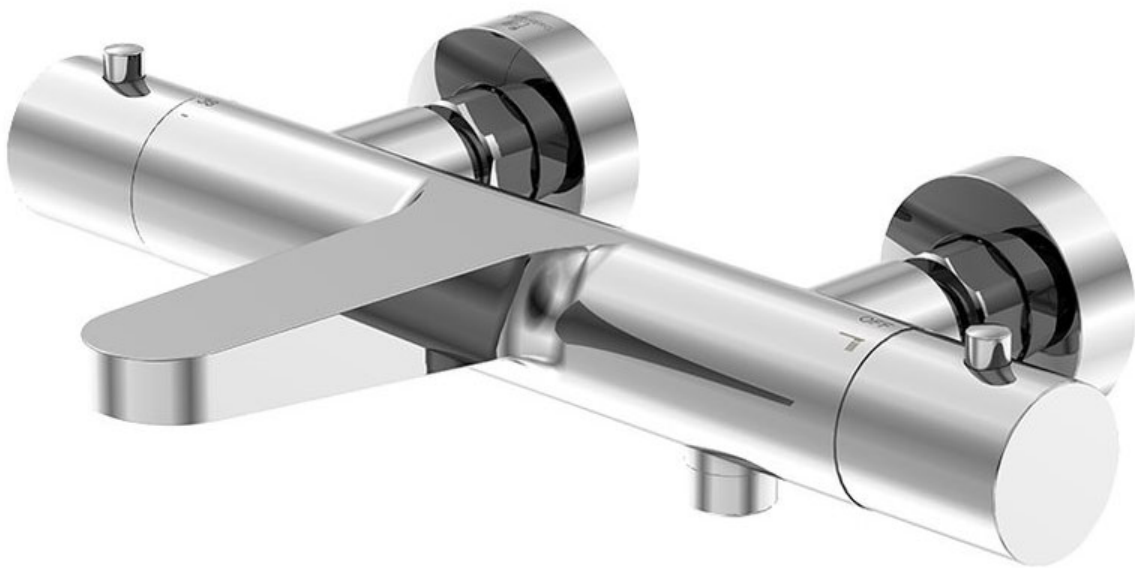

STEINBERG

finest faucets and accessories

Wall mounted thermostatic mixer 1/2" for bath

390 3100

+ alle Farben (+ all colours)

Liter / Min

| | | | |
|--|------|------|------|
| ◆ Auslauf / spout | 11,4 | 20,8 | 26,9 |
| ■ Schlauchanschluss / shower hose connection | 11,3 | 20,7 | 27,3 |