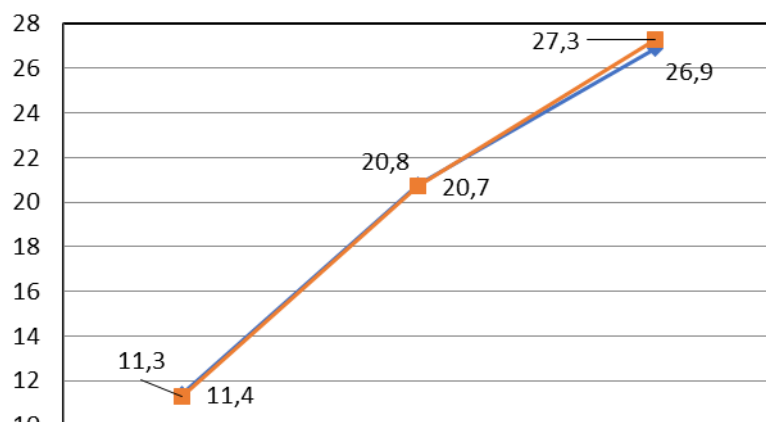

STEINBERG

finest faucets and accessories

Wall mounted thermostatic mixer 1/2" for bath

390 3100

+ alle Farben (+ all colours)

Liter / Min

| | | | |
|--|------|------|------|
| ◆ Auslauf / spout | 11,4 | 20,8 | 26,9 |
| ■ Schlauchanschluss / shower hose connection | 11,3 | 20,7 | 27,3 |