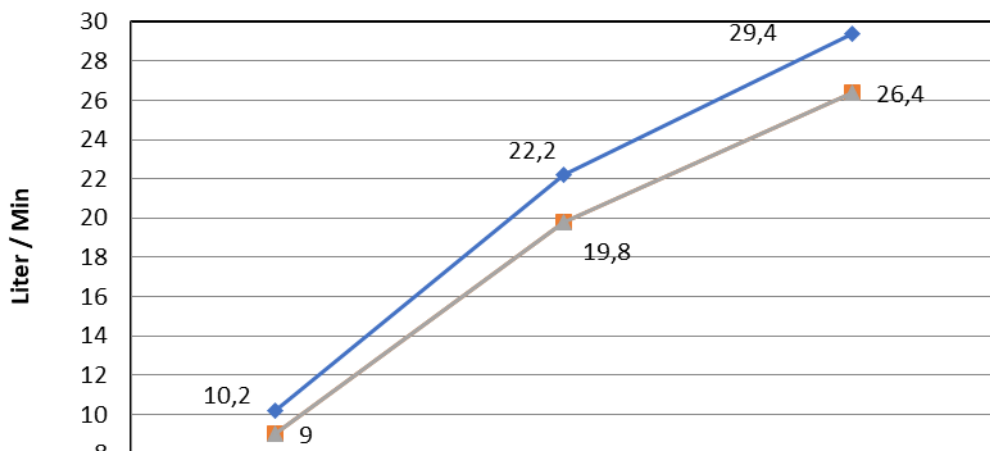

STEINBERG

finest faucets and accessories

Concealed single body for thermostatic mixer ¾ "

039 4100

+ alle Fertigmontagesets (+ all finish sets)

	1 bar	3 bar	5 bar
◆ Oben / top	10,2	22,2	29,4
■ Links / left	9	19,8	26,4
▲ Rechts / right	9	19,8	26,4