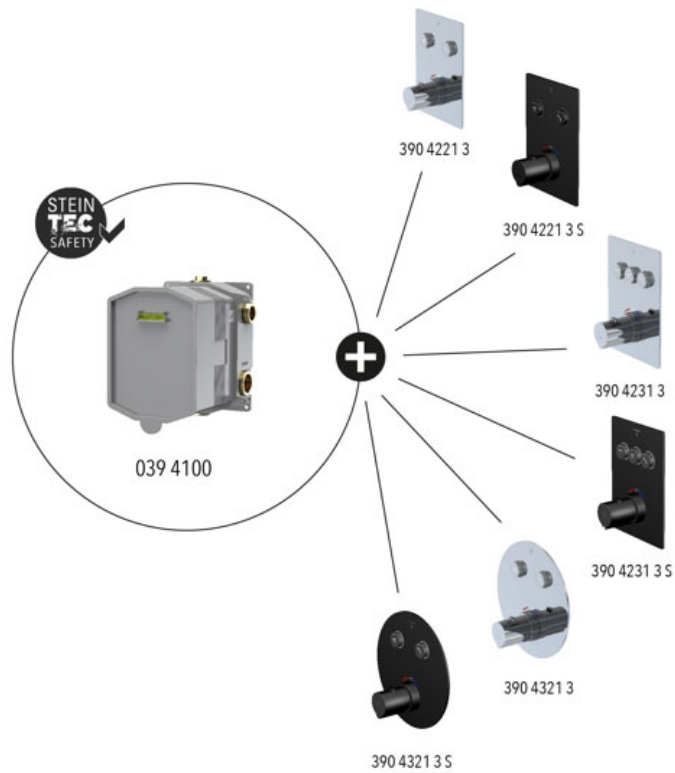

STEINBERG

finest faucets and accessories

Concealed single body for thermostatic mixer ¾ "

039 4100

+ alle Fertigmontagesets (+ all finish sets)

	1 bar	3 bar	5 bar
◆ Oben / top	10,2	22,2	29,4
■ Links / left	9	19,8	26,4
▲ Rechts / right	9	19,8	26,4