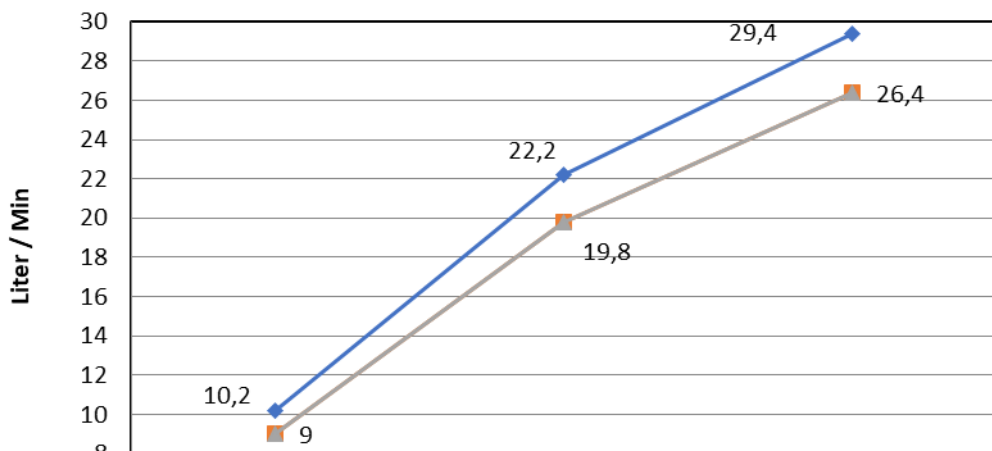

STEINBERG

finest faucets and accessories

Concealed single body for thermostatic mixer ¾ "

039 4100

+ alle Fertigmontagesets (+ all finish sets)

	1 bar	3 bar	5 bar
◆ Oben / top	10,2	22,2	29,4
■ Links / left	9	19,8	26,4
▲ Rechts / right	9	19,8	26,4