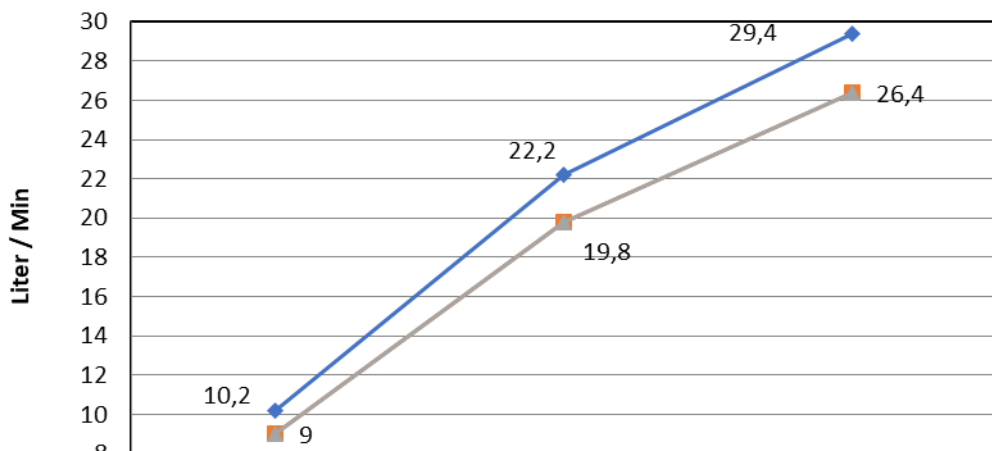

# STEINBERG

finest faucets and accessories

Concealed single body for thermostatic mixer ¾ "

## 039 4100

+ alle Fertigmontagesets (+ all finish sets)

	1 bar	3 bar	5 bar
◆ Oben / top	10,2	22,2	29,4
■ Links / left	9	19,8	26,4
▲ Rechts / right	9	19,8	26,4