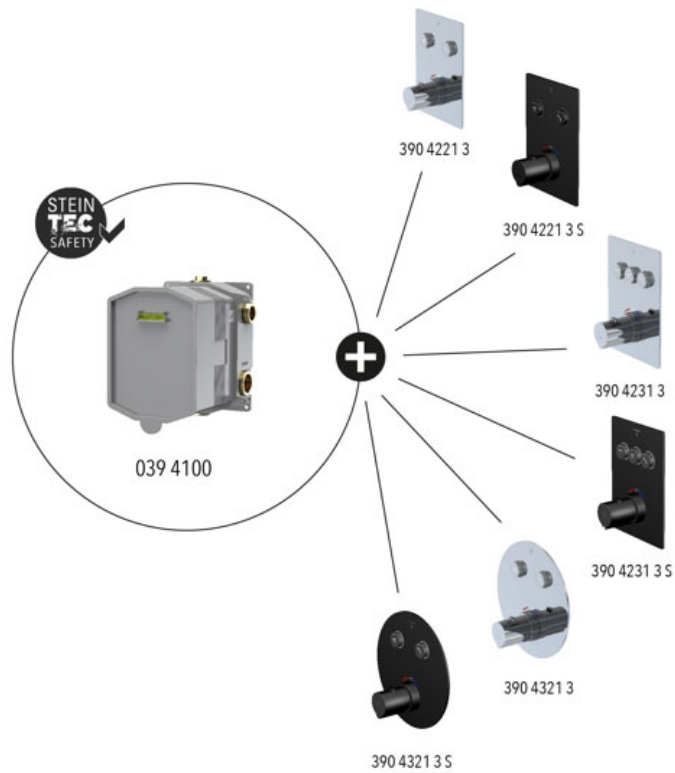

# STEINBERG

finest faucets and accessories

Concealed single body for thermostatic mixer ¾ "

## 039 4100

+ alle Fertigmontagesets (+ all finish sets)

	1 bar	3 bar	5 bar
◆ Oben / top	10,2	22,2	29,4
■ Links / left	9	19,8	26,4
▲ Rechts / right	9	19,8	26,4