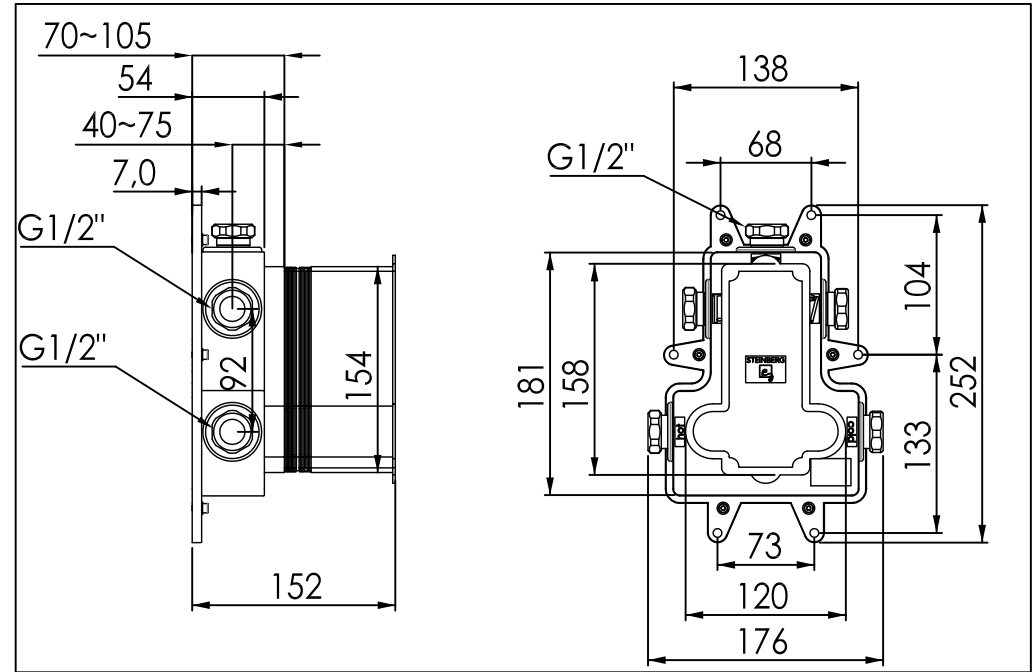

**Unterputz Einbaukörper 1/2"**

Concealed body 1/2"

Art.Nr. 010 4130 3

Installation/ Installation

Technische Zeichnung / technical drawing

Explosionszeichnung / Exploded Drawing