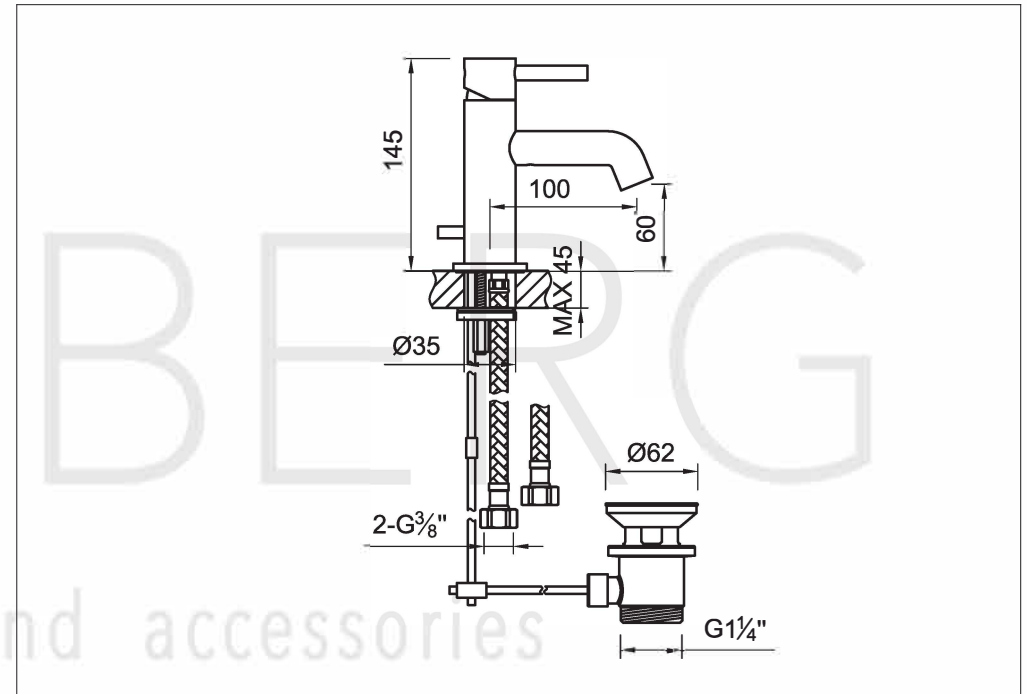

STEINBERG

Waschtisch-Einhebelmischbatterie

Art.Nr.100 1055

Installation

Technische Zeichnung

Explosionszeichnung