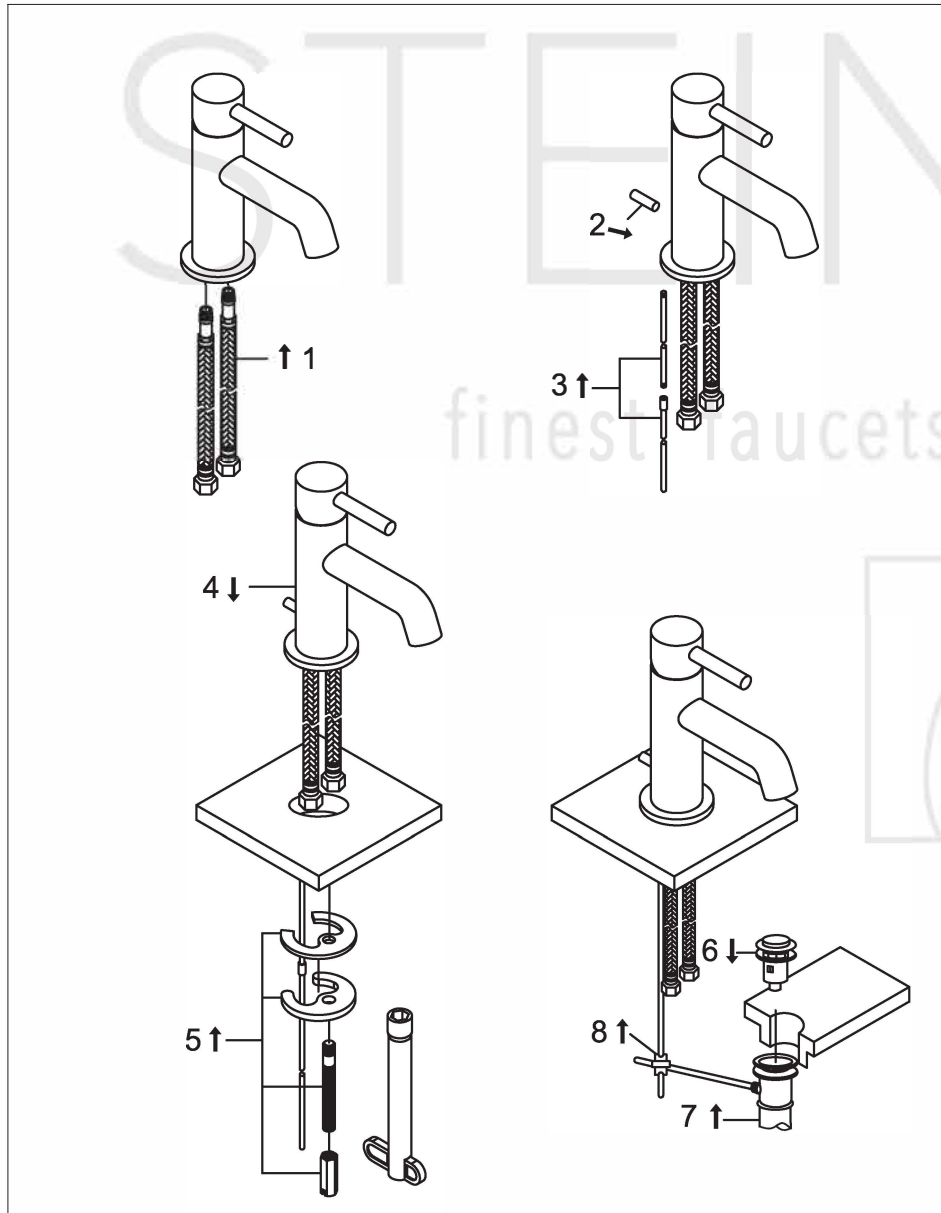

STEINBERG

Waschtisch-Einhebelmischbatterie

Art.Nr.100 1055

Installation

Technische Zeichnung

Explosionszeichnung