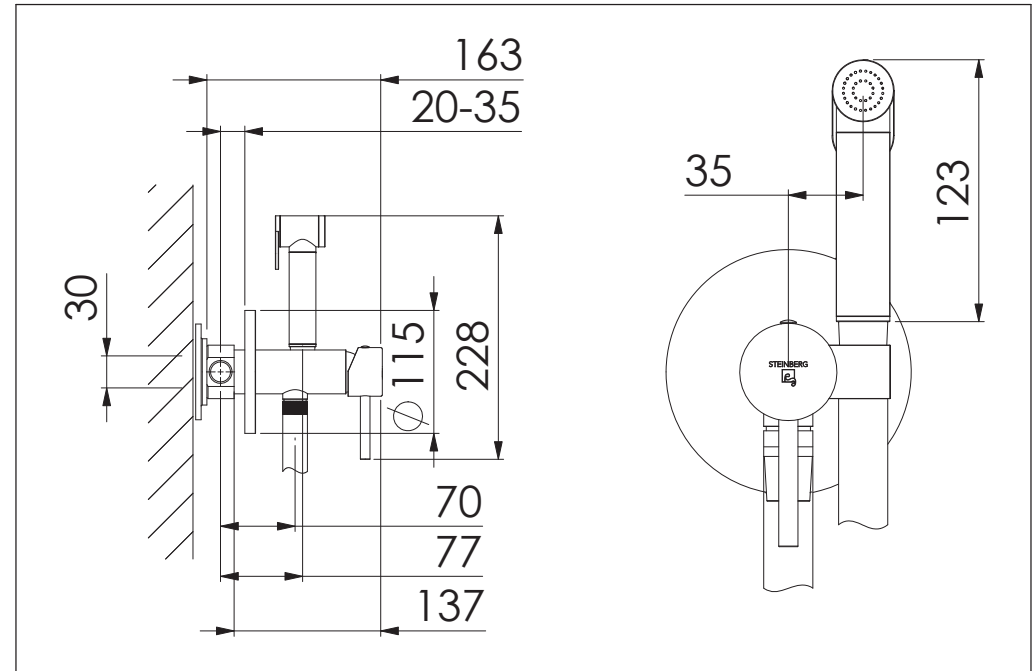

STEINBERG

Unterputz - Einhebelmischer mit Bidet Spray

Single lever concealed mixer with bidet spray

Art.Nr. 100 1350 / S / RG / BG

Installation / Installation

Technische Zeichnung / technical drawing

Explosionszeichnung / Exploded Drawing