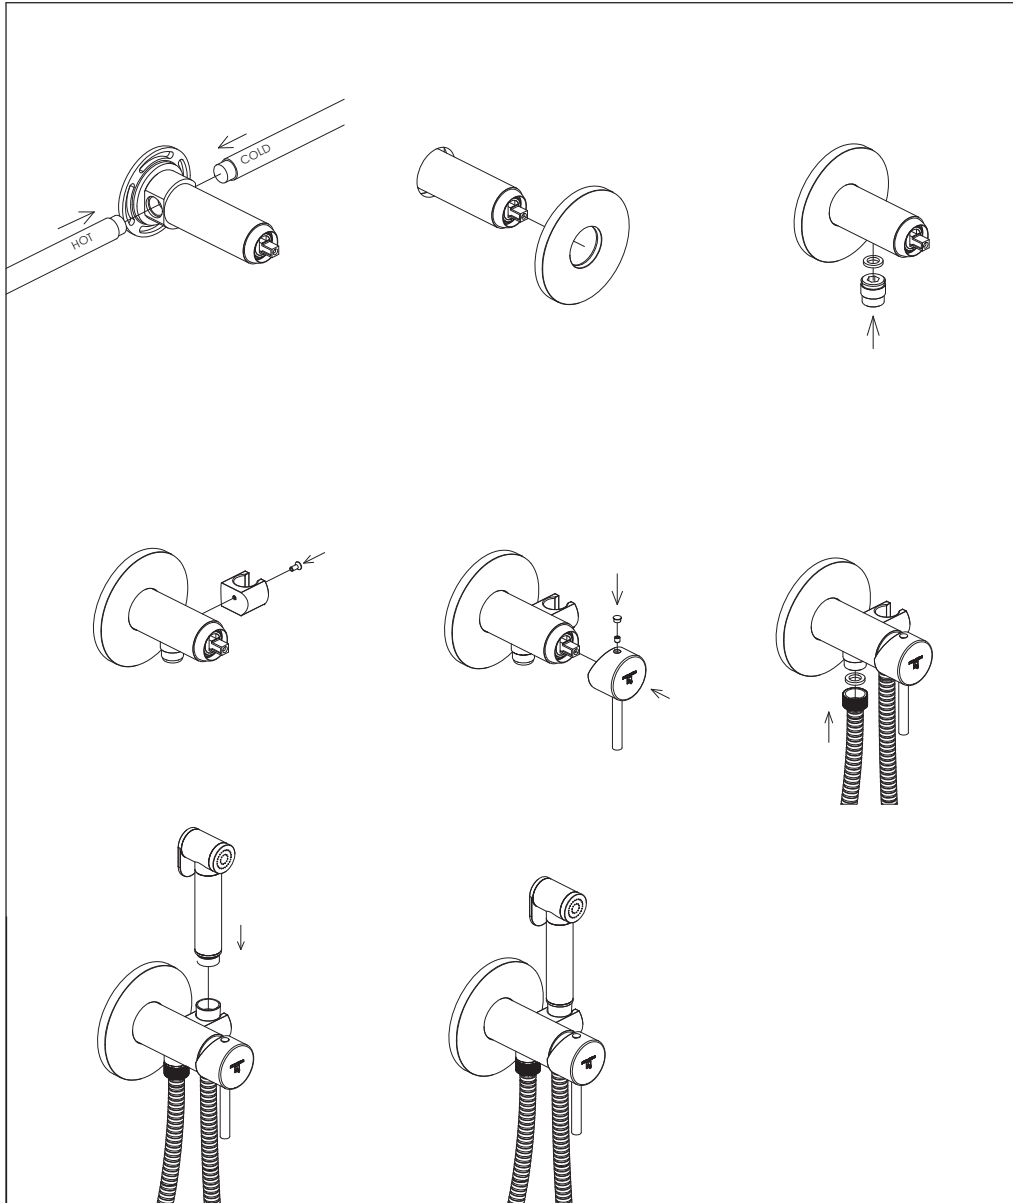

STEINBERG

Unterputz - Einhebelmischer mit Bidet Spray

Single lever concealed mixer with bidet spray

Art.Nr. 100 1350 / S / RG / BG

Installation / Installation

Technische Zeichnung / technical drawing

Explosionszeichnung / Exploded Drawing