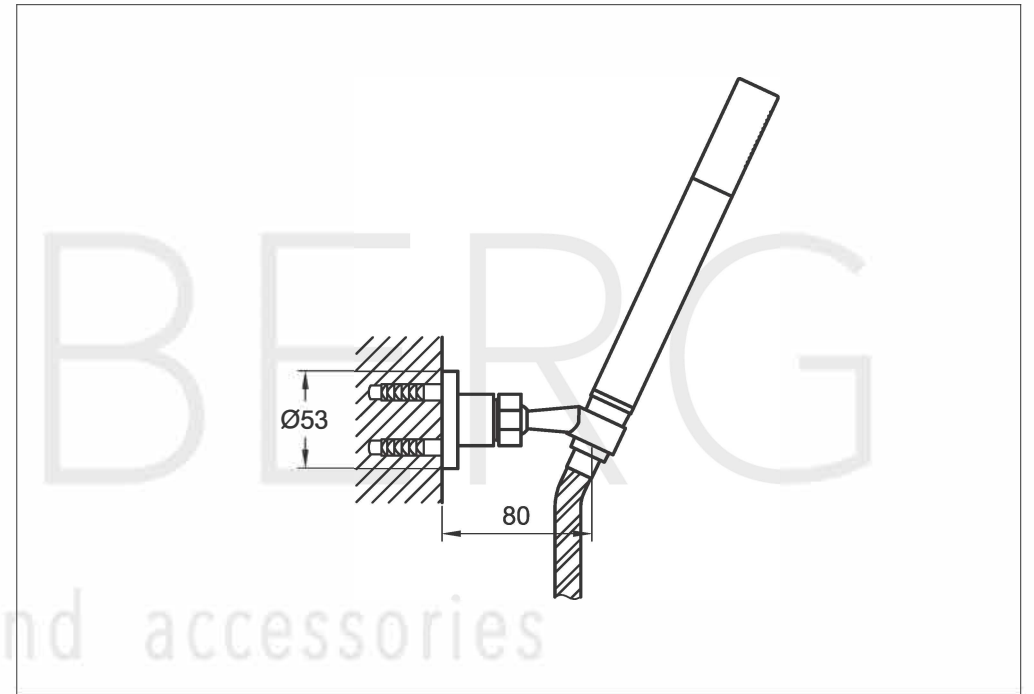

STEINBERG

Handbrausegarnitur

Art.Nr.100 1650

Installation

Technische Zeichnung

Explosionszeichnung