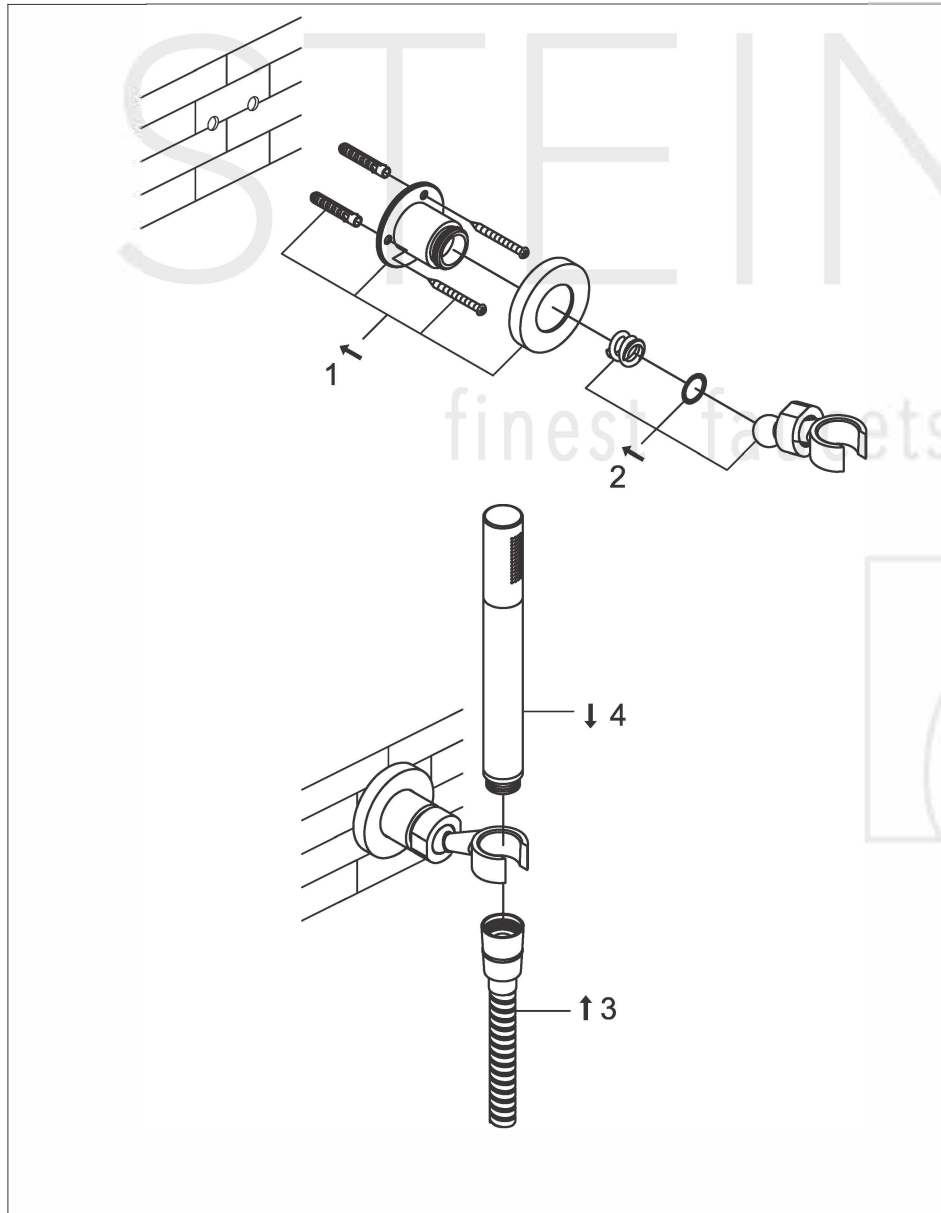

STEINBERG

Handbrausegarnitur

Art.Nr.100 1650

Installation

Technische Zeichnung

Explosionszeichnung