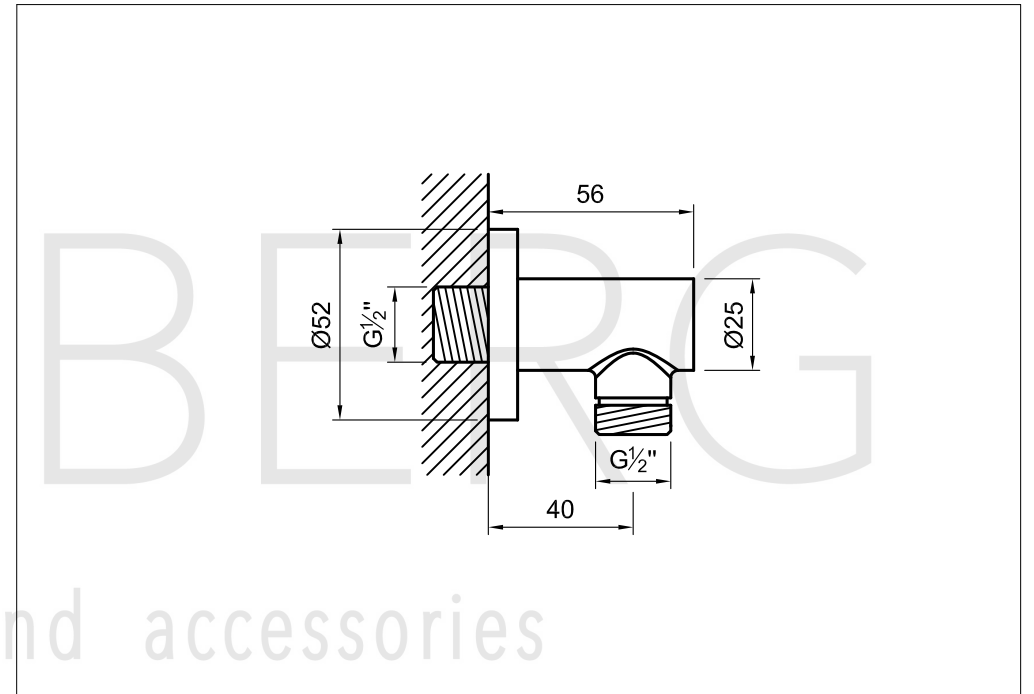

# Brauseanschlussbogen 1/2"

Art.Nr.100 1660

## Technische Zeichnung