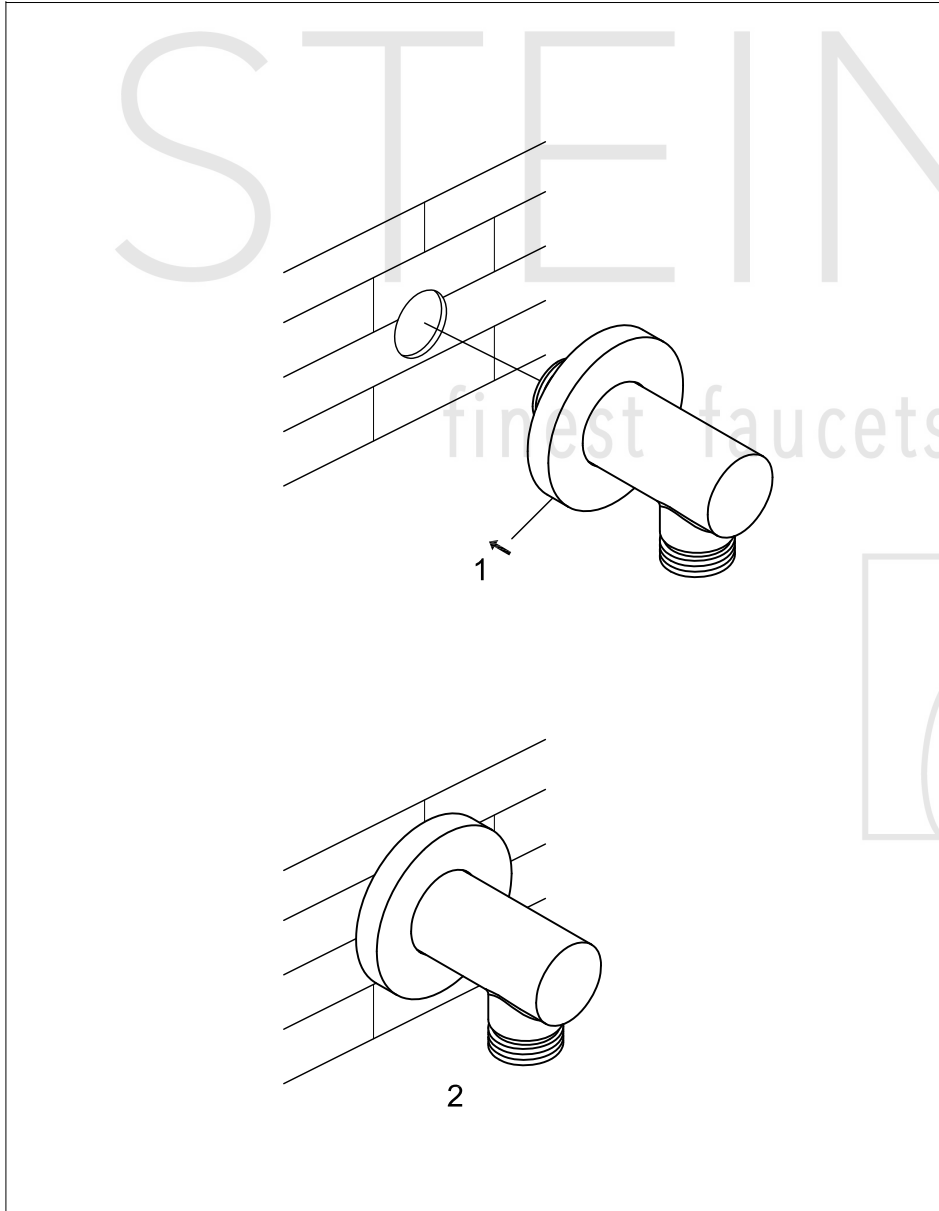

STEINBERG

Brauseanschlussbogen 1/2"

Art.Nr.100 1660

Installation