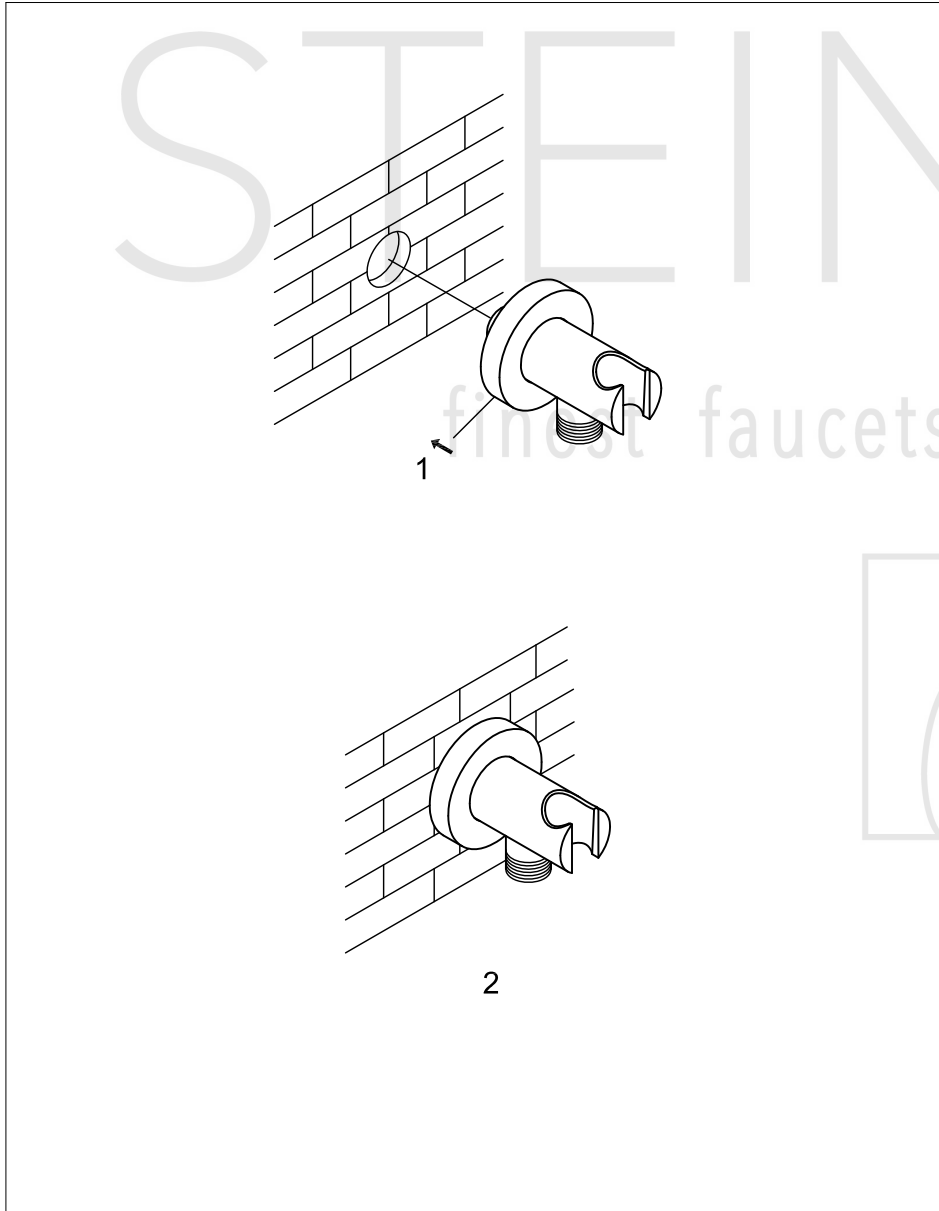

STEINBERG

Brause Wandhalter

Art.Nr.100 1667

Installation