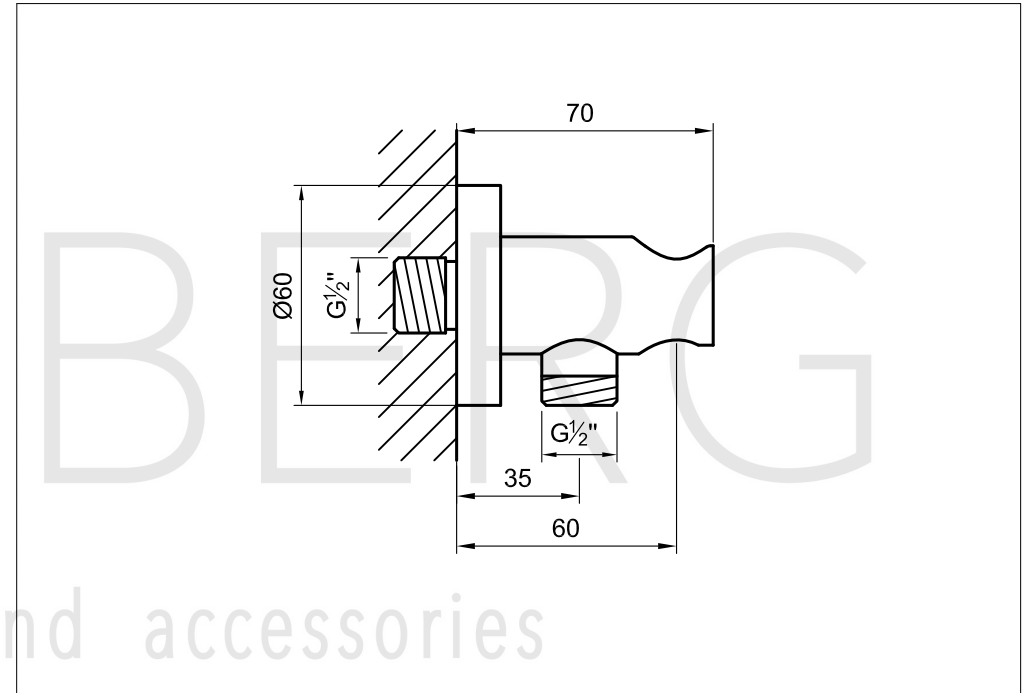

Technische Zeichnung