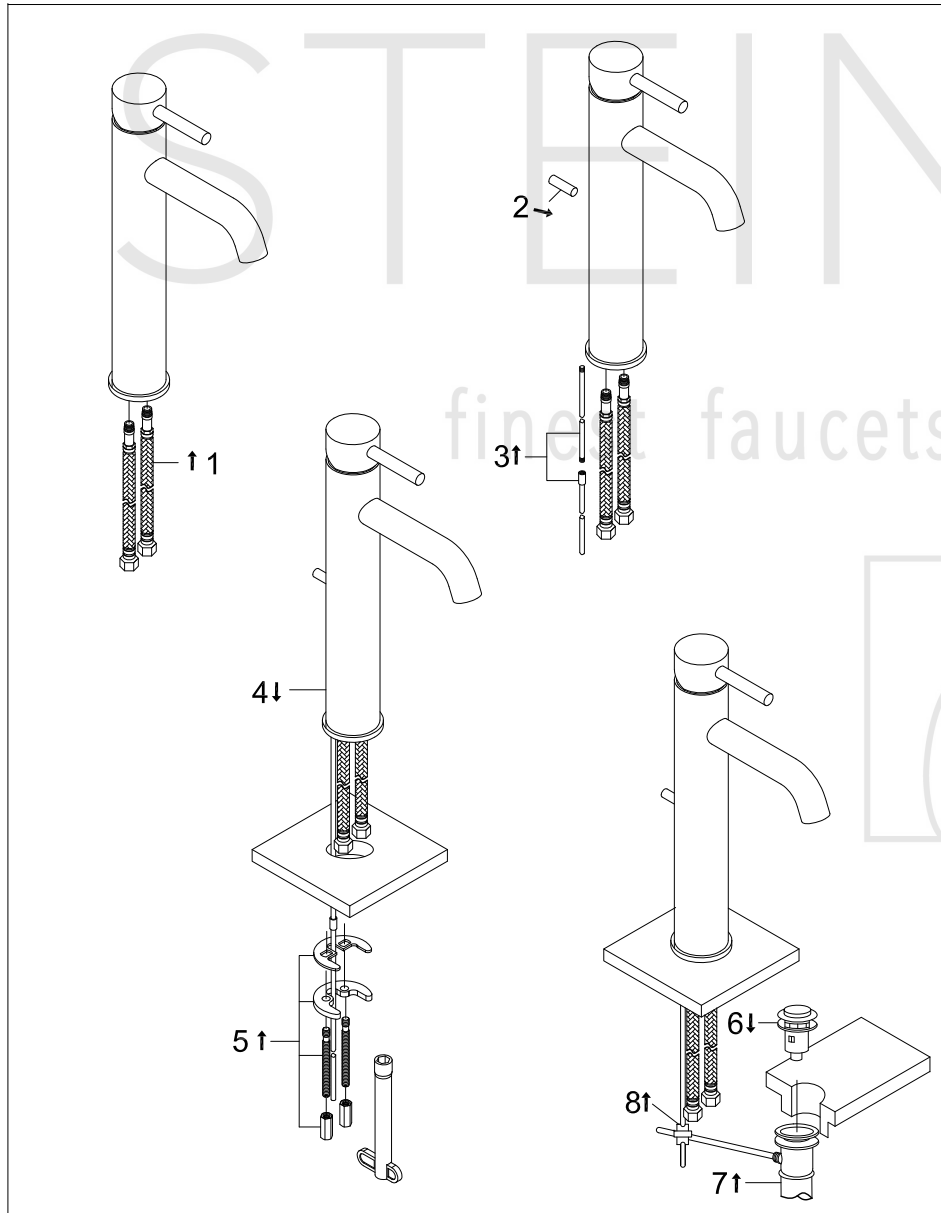

# Waschtisch-Einhebelmischbatterie

Art.Nr.100 1705

## Technische Zeichnung

## Explosionszeichnung