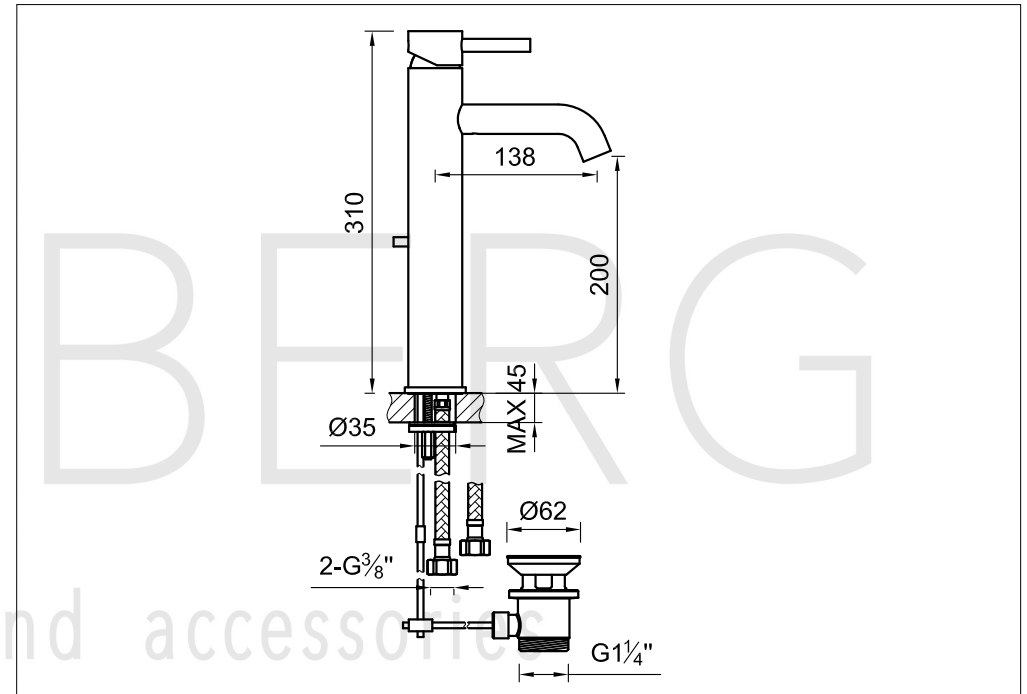

# Waschtisch-Einhebelmischbatterie

Art.Nr.100 1705

## Technische Zeichnung