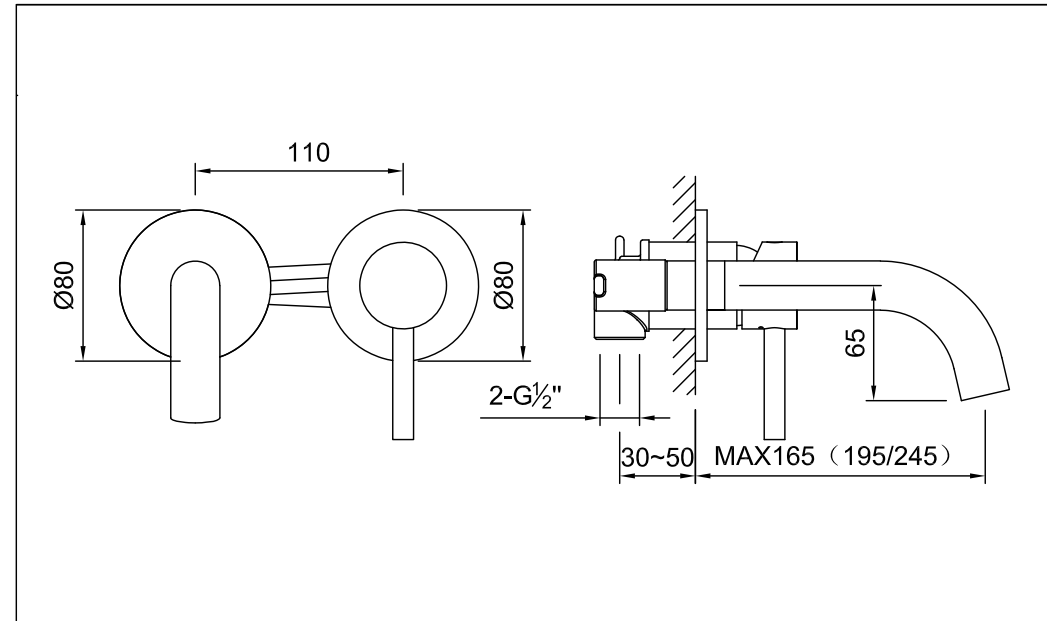

STEINBERG

Waschtisch-Einhebelmischbatterie

Art.Nr.100 1801/1816/1820

Installation

Technische Zeichnung

Explosionszeichnung