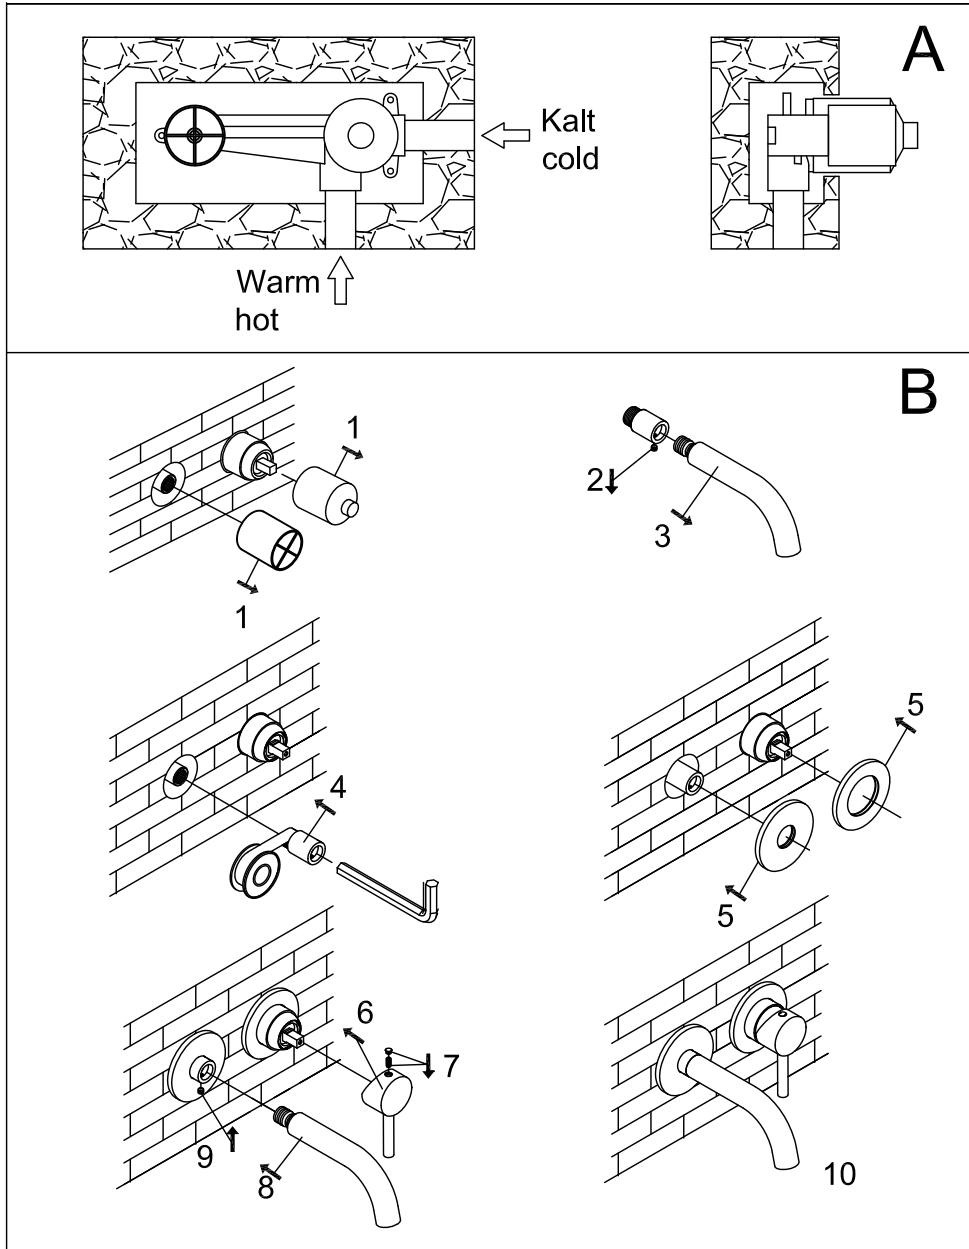

STEINBERG

Waschtisch-Einhebelmischbatterie

Art.Nr.100 1801/1816/1820

Installation

Technische Zeichnung

Explosionszeichnung