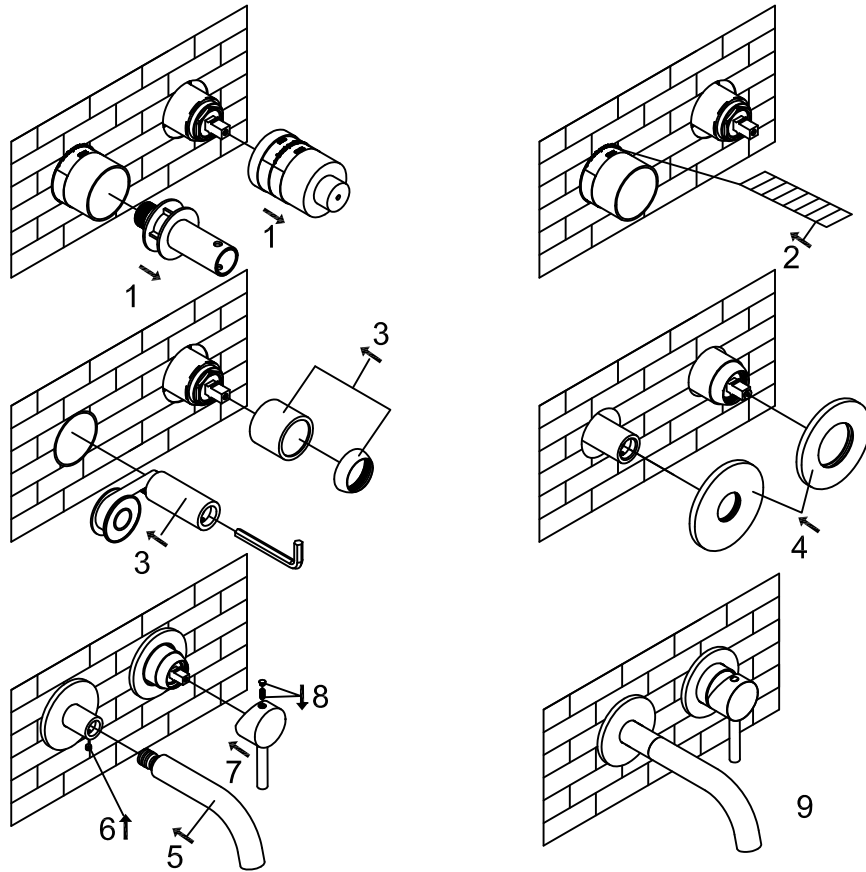

# Waschtisch-Einhebelmischbatterie

Art.Nr.100 1804 3

## Technische Zeichnung