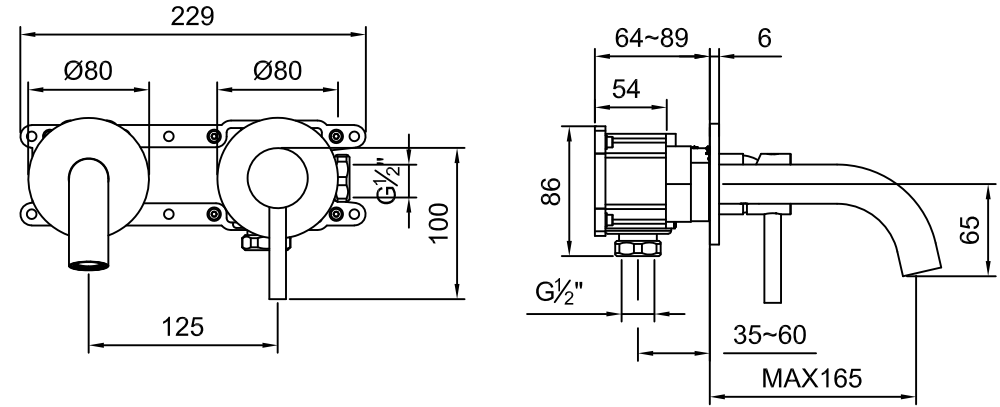

# Waschtisch-Einhebelmischbatterie

Art.Nr.100 1804 3

## Technische Zeichnung