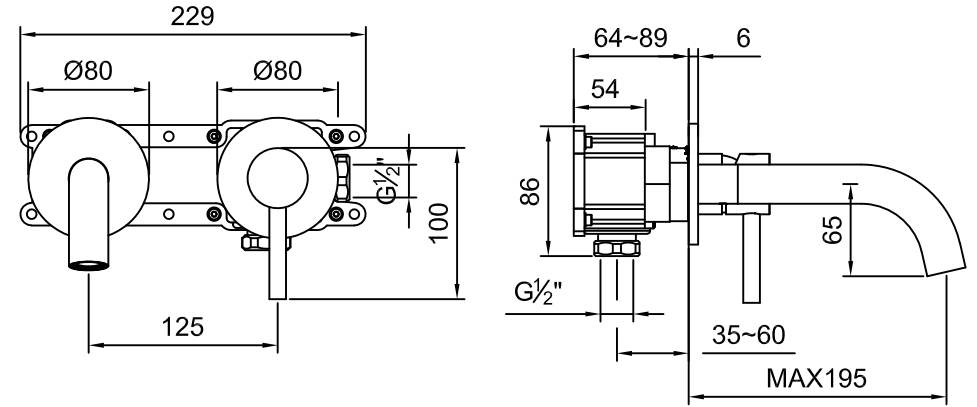

# Waschtisch-Einhebelmischbatterie

Art.Nr.100 1814 3

## Technische Zeichnung