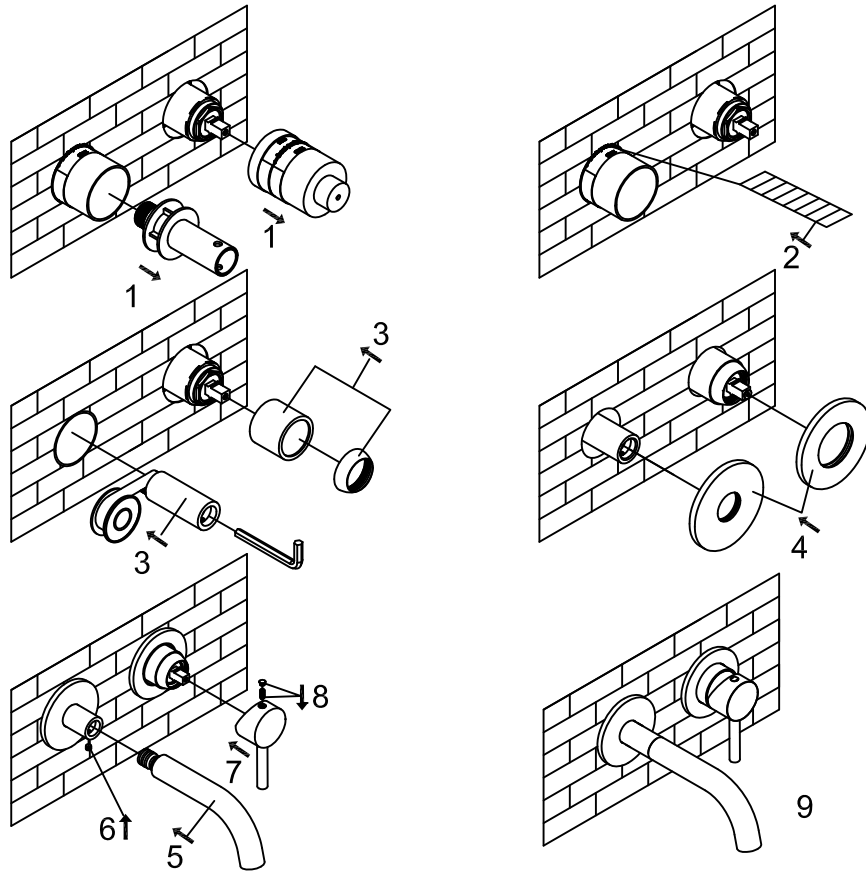

STEINBERG

Waschtisch-Einhebelmischbatterie

Art.Nr.100 1824 3

Installation

Technische Zeichnung

Explosionszeichnung