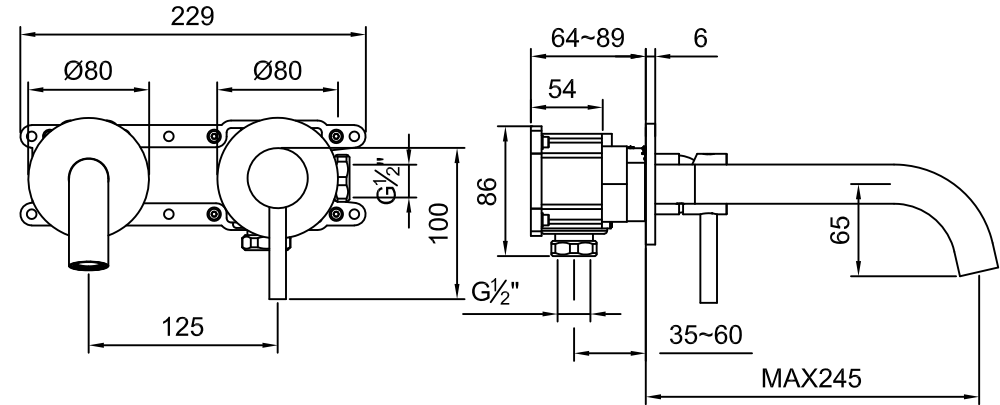

STEINBERG

Waschtisch-Einhebelmischbatterie

Art.Nr.100 1824 3

Installation

Technische Zeichnung

Explosionszeichnung