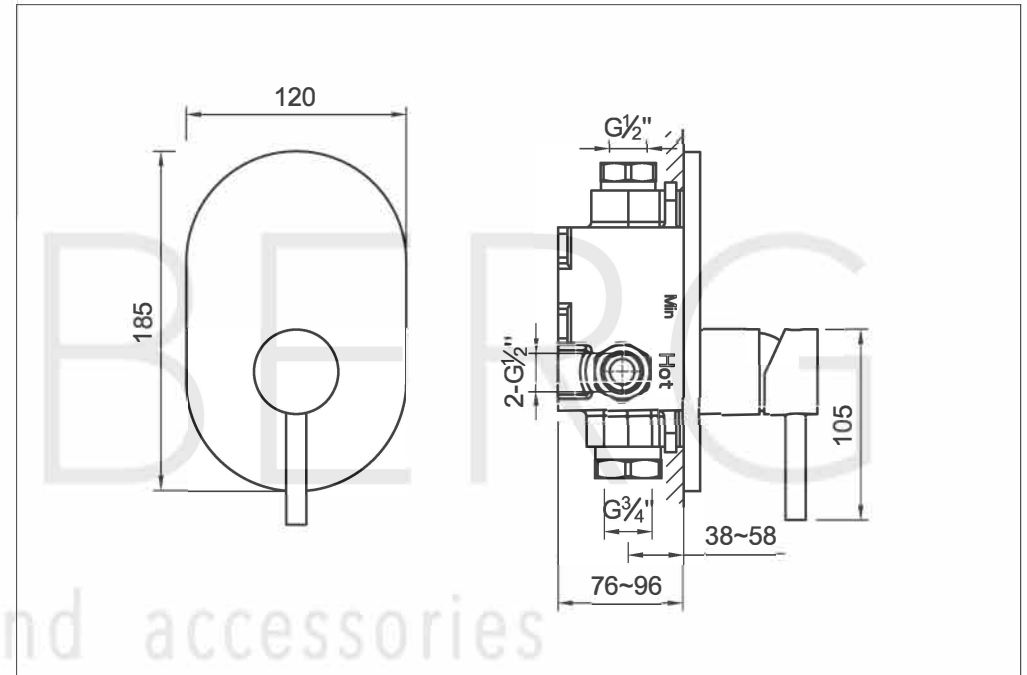

STEINBERG

Fertigmontageset

Art.Nr.100 2243 3 S

Installation

Technische Zeichnung

Explosionszeichnung