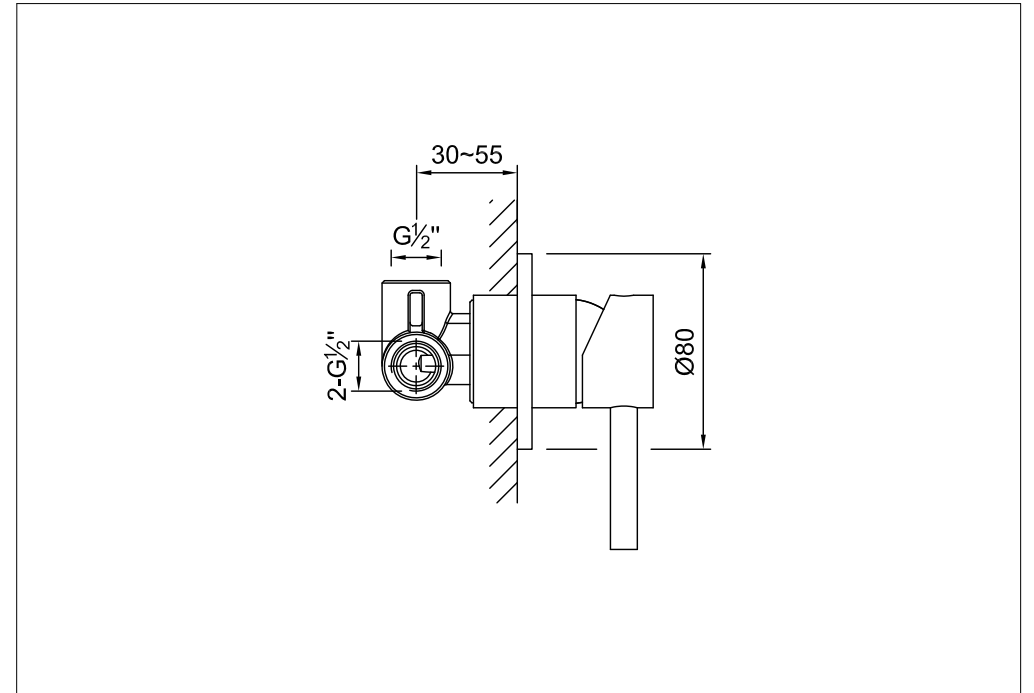

STEINBERG

Brause-Einhebelmischbatterie

Art.Nr.100 2250

Installation

Technische Zeichnung

Explosionszeichnung