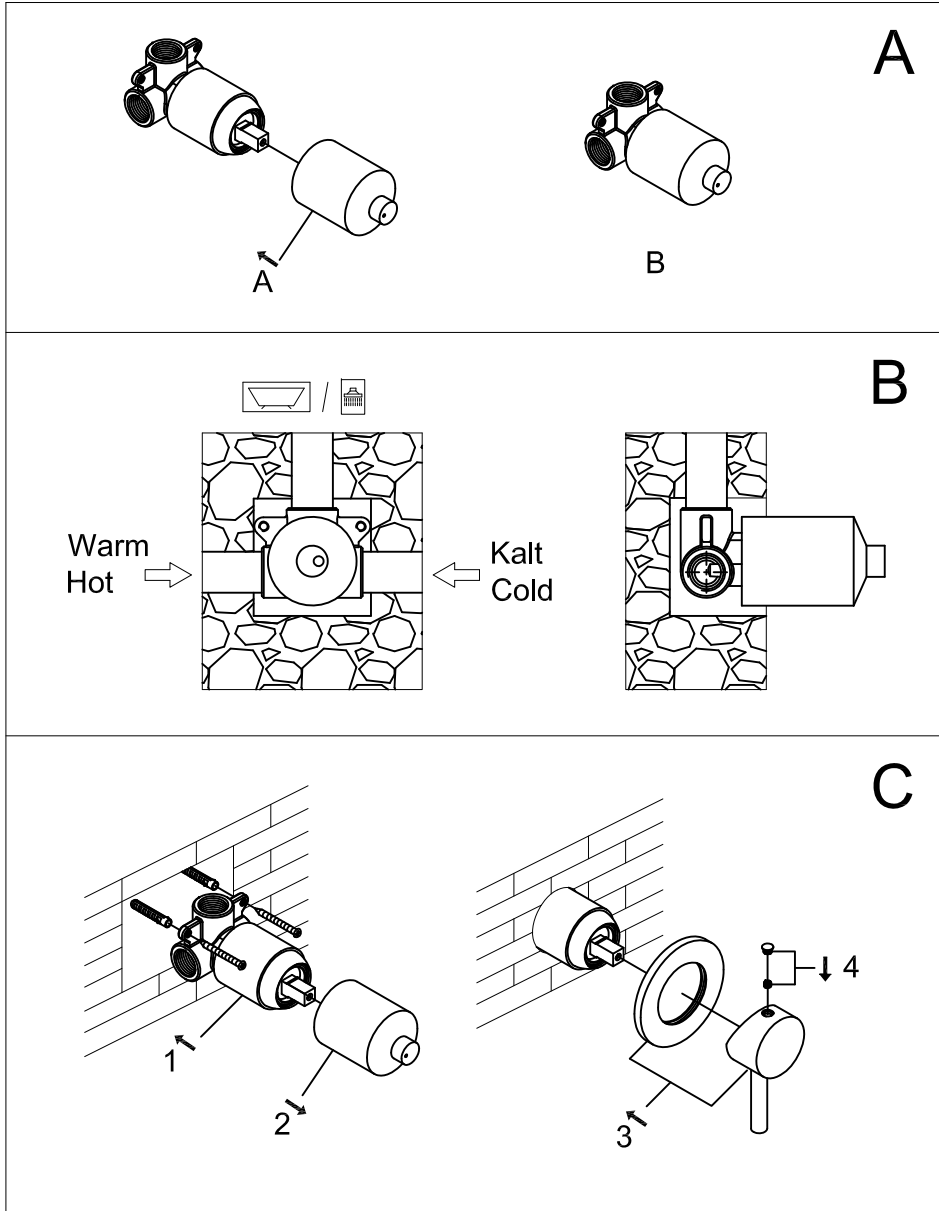

STEINBERG

Brause-Einhebelmischbatterie

Art.Nr.100 2250

Installation

Technische Zeichnung

Explosionszeichnung