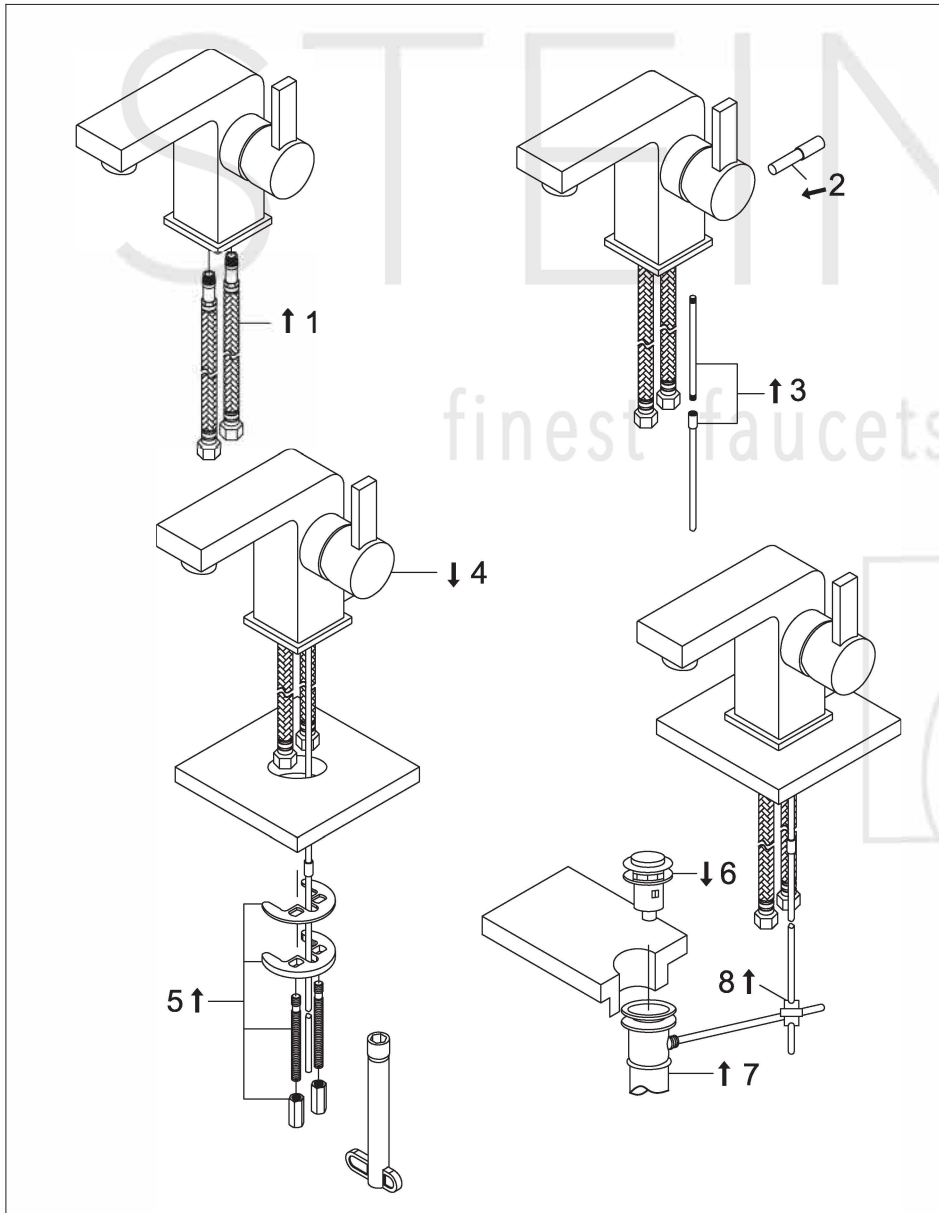

STEINBERG

Waschtisch-Einhebelmischbatterie

Art.Nr.120 1000

Installation

Technische Zeichnung

Explosionszeichnung