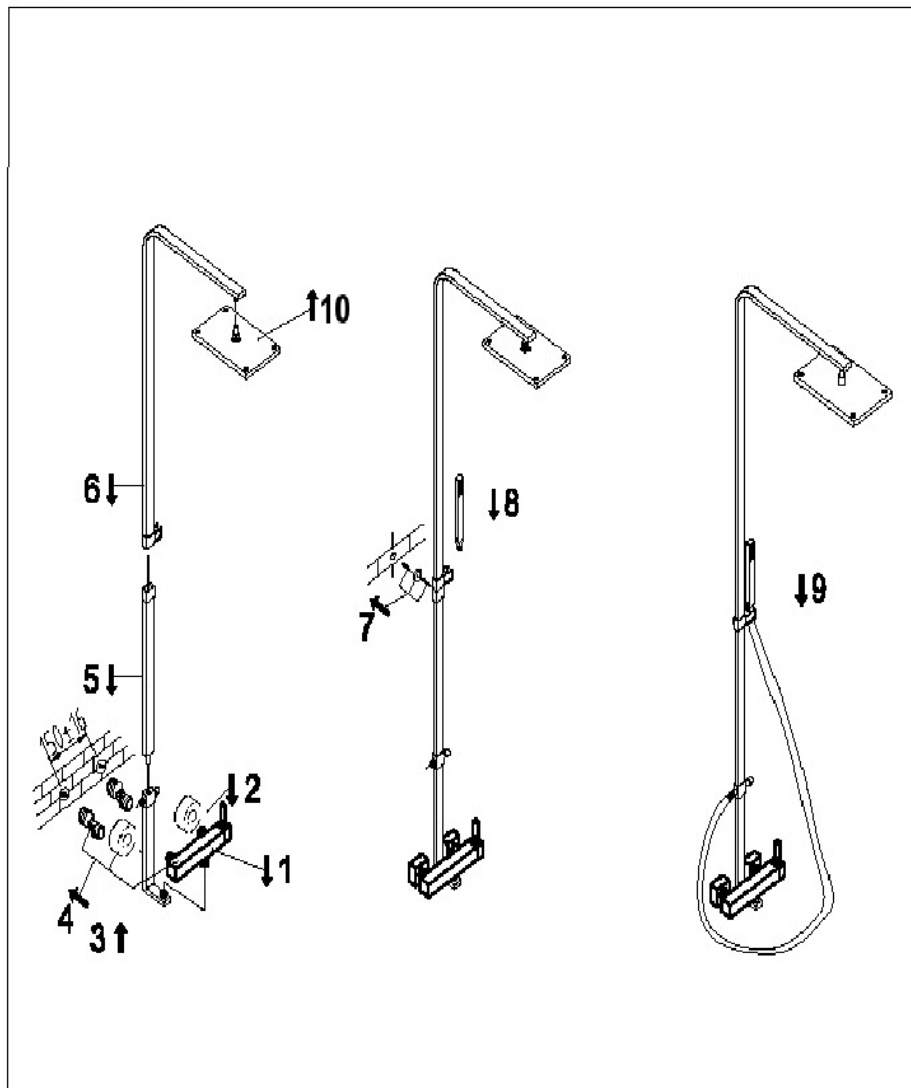

STEINBERG

Brausetset

Art.Nr. 120 2760

Installation

Technische Zeichnung