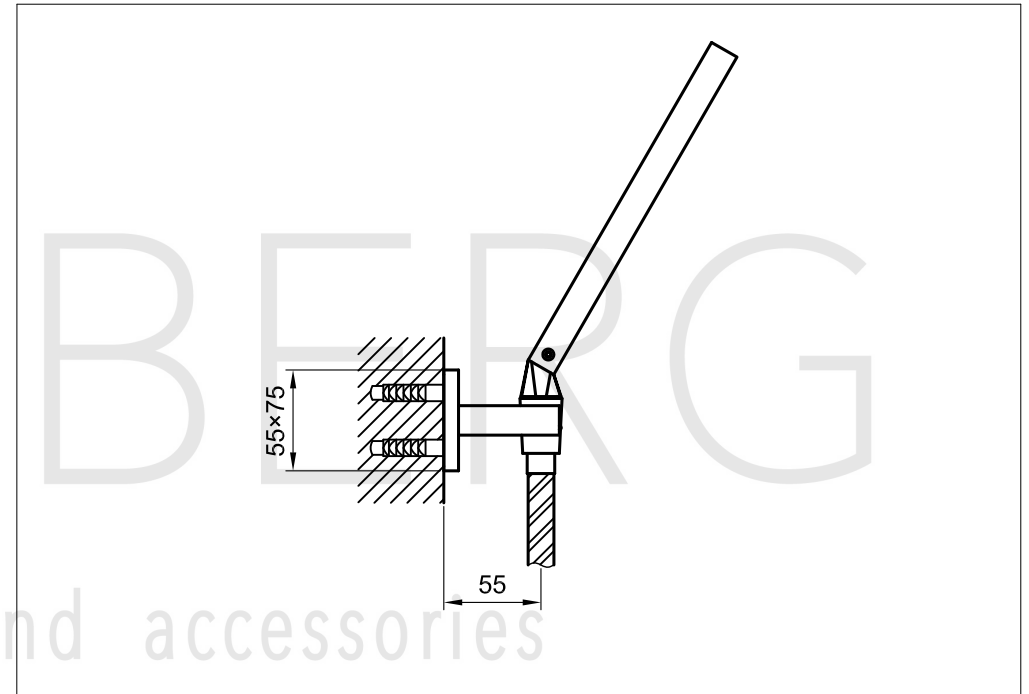

# Handbrausegarnitur

Art.Nr.135 1650

## Technische Zeichnung