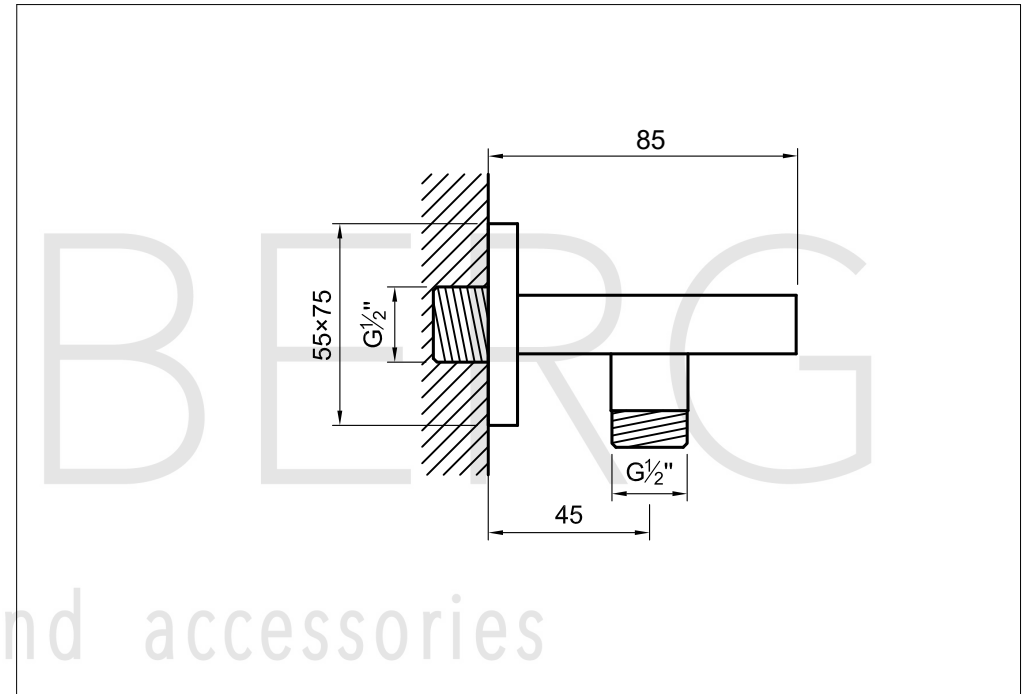

STEINBERG

Brause Wandhalter

Art.Nr.135 1667 1 S

Installation

Technische Zeichnung

Explosionszeichnung