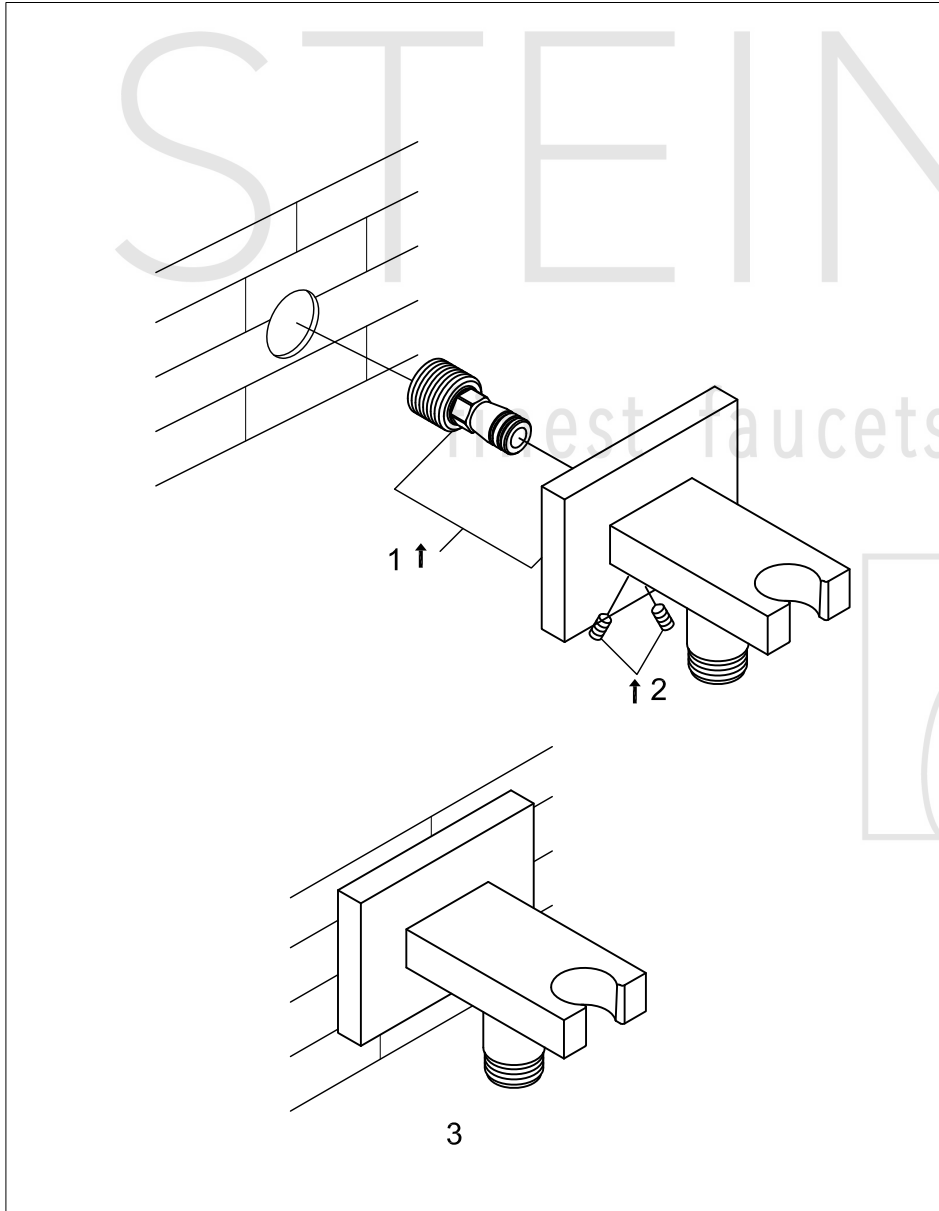

STEINBERG

Brause Wandhalter

Art.Nr.135 1667 1 S

Installation

Technische Zeichnung

Explosionszeichnung