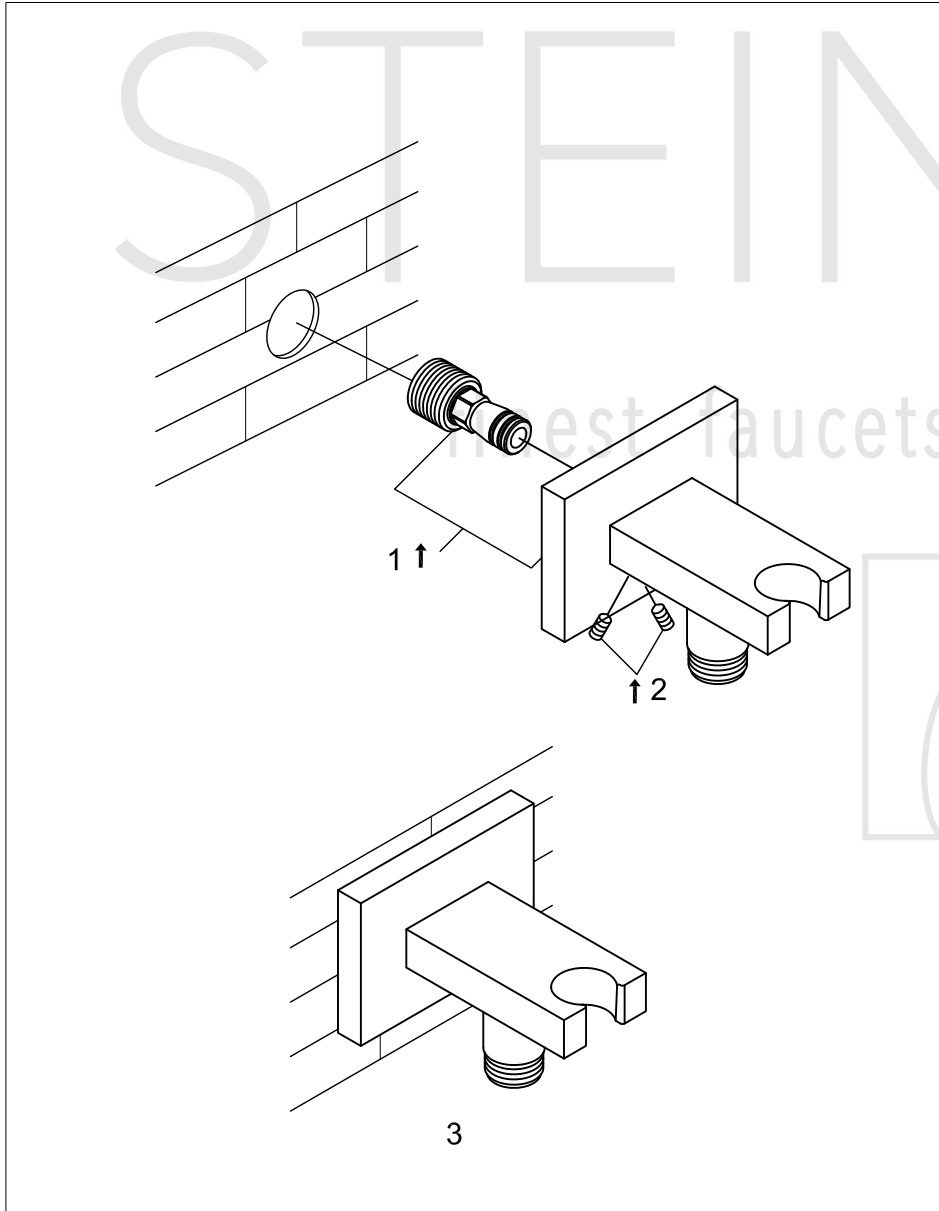

STEINBERG

Brause Wandhalter

Art.Nr.135 1667

Installation

Technische Zeichnung

Explosionszeichnung