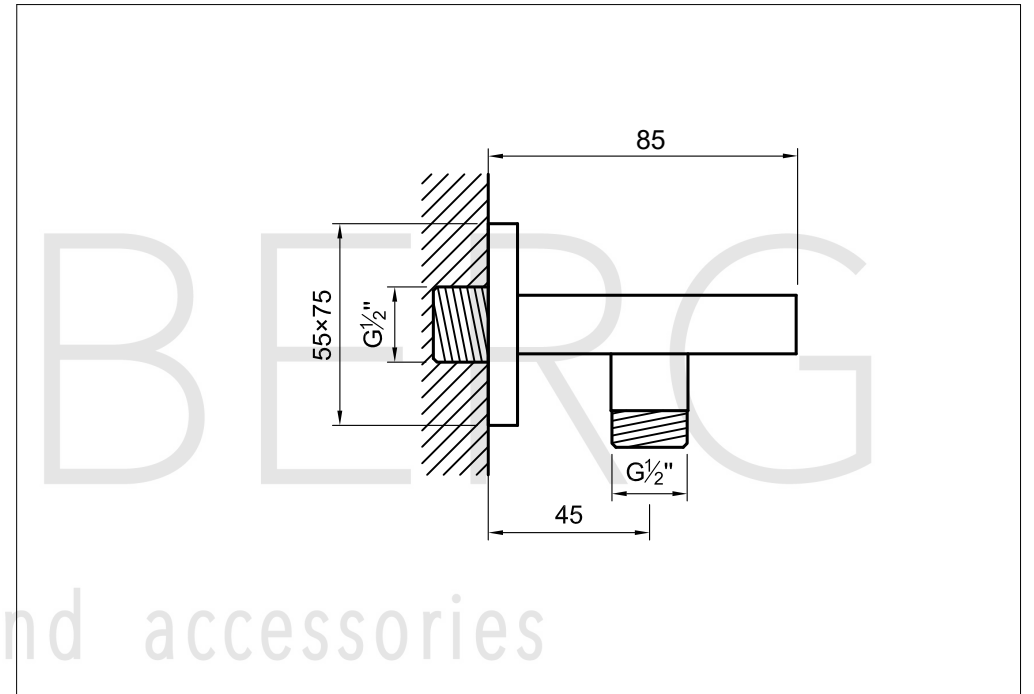

STEINBERG

Brause Wandhalter

Art.Nr.135 1667

Installation

Technische Zeichnung

Explosionszeichnung