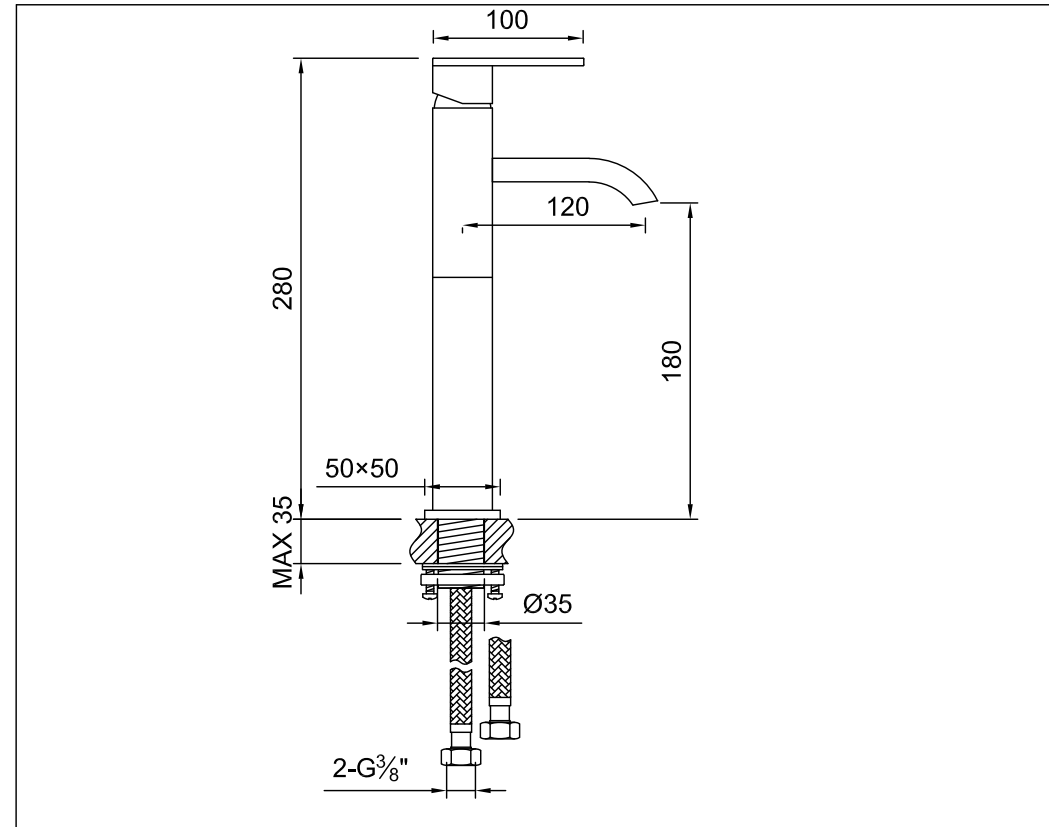

STEINBERG

Waschtisch-Einhebelmischbatterie

Art.Nr.135 1701

Installation

Technische Zeichnung

Explosionszeichnung