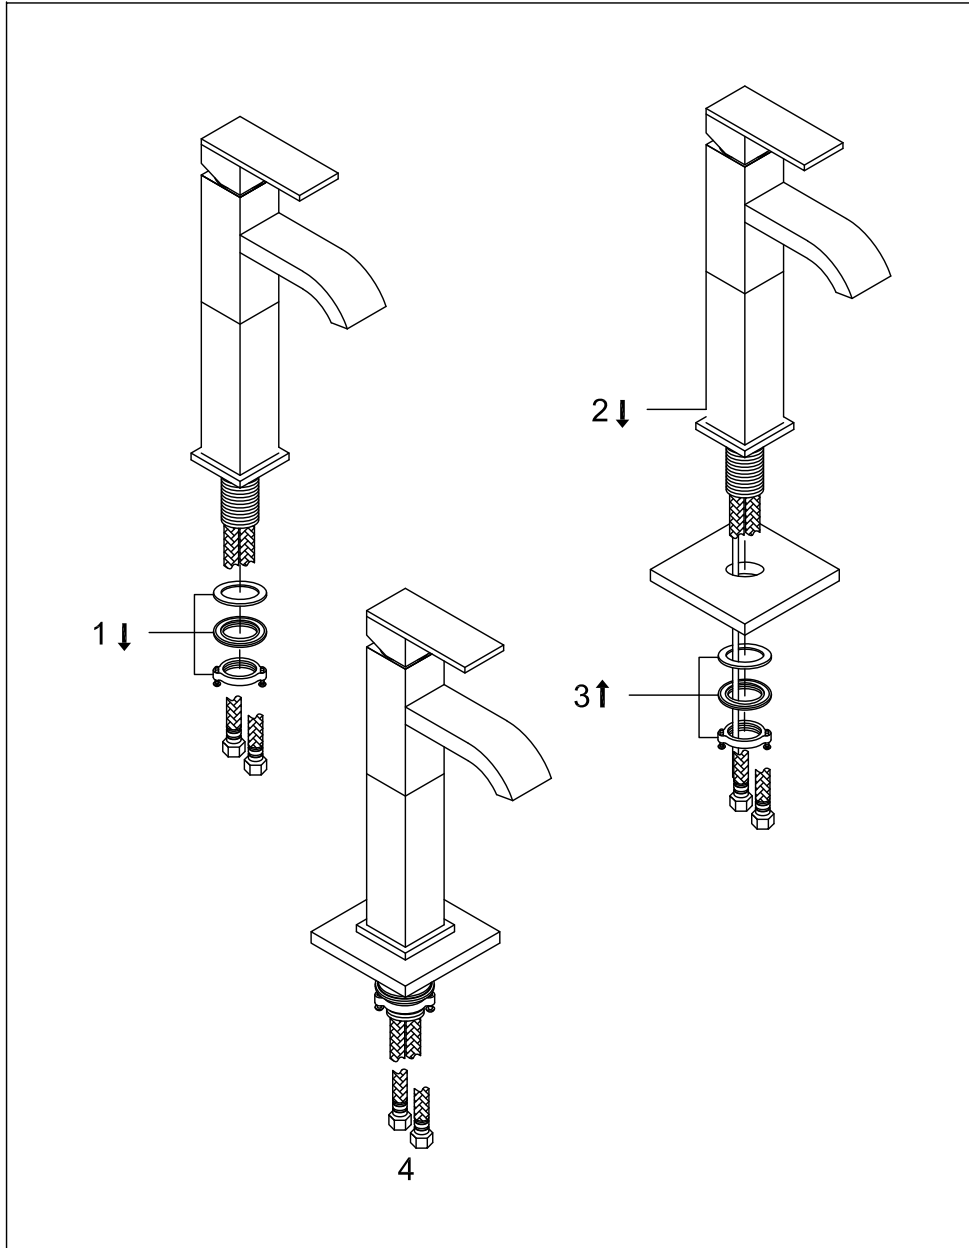

STEINBERG

Waschtisch-Einhebelmischbatterie

Art.Nr.135 1701

Installation

Technische Zeichnung

Explosionszeichnung