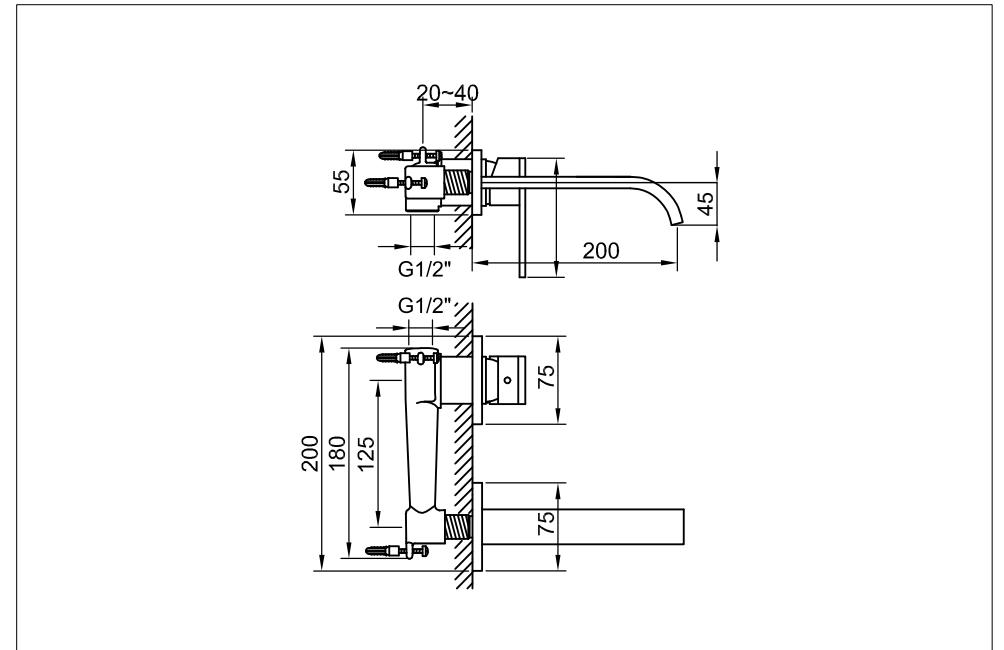

STEINBERG

Waschtisch-Einhebelmischbatterie

Art.Nr.135 1817

Installation

Technische Zeichnung

Explosionszeichnung