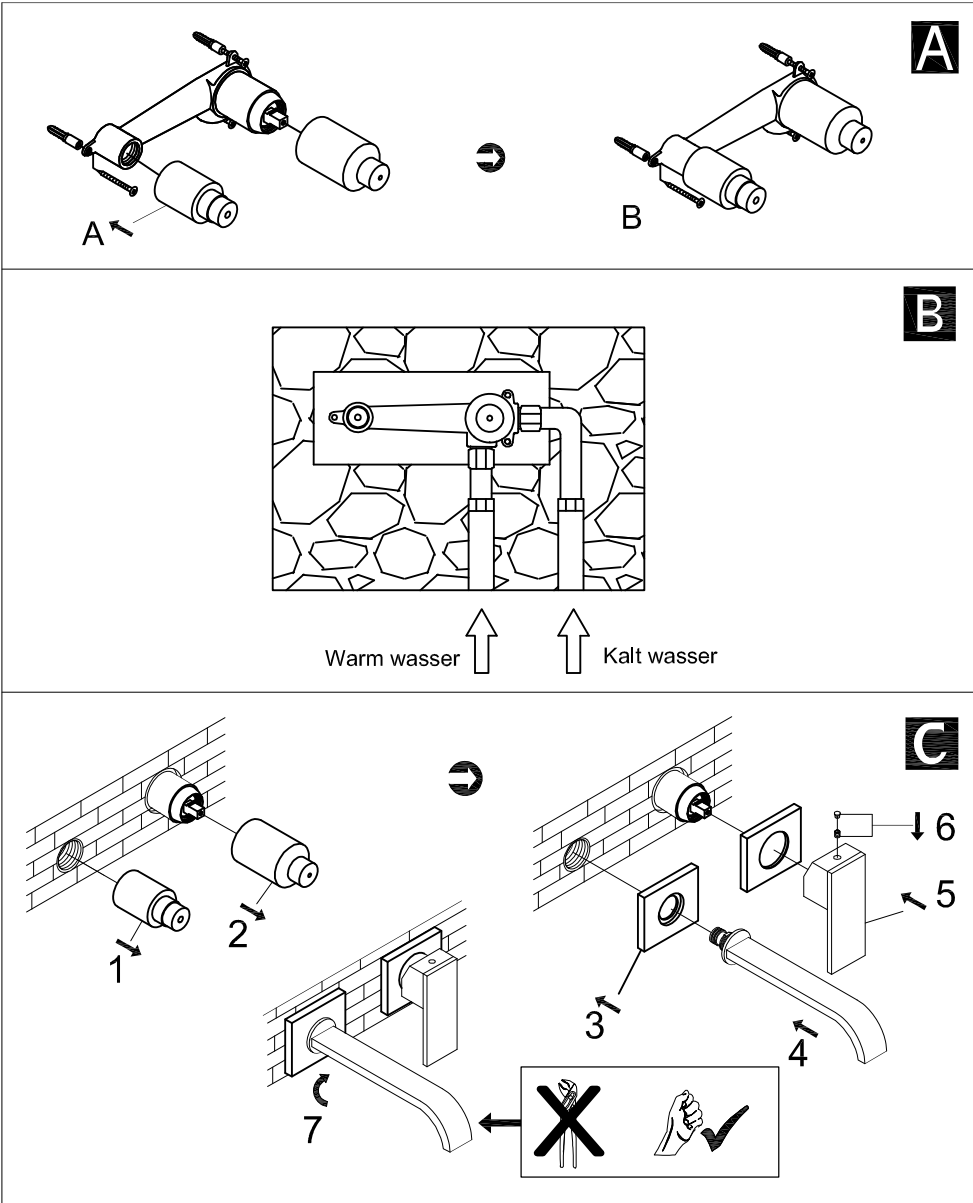

STEINBERG

Waschtisch-Einhebelmischbatterie

Art.Nr.135 1817

Installation

Technische Zeichnung

Explosionszeichnung