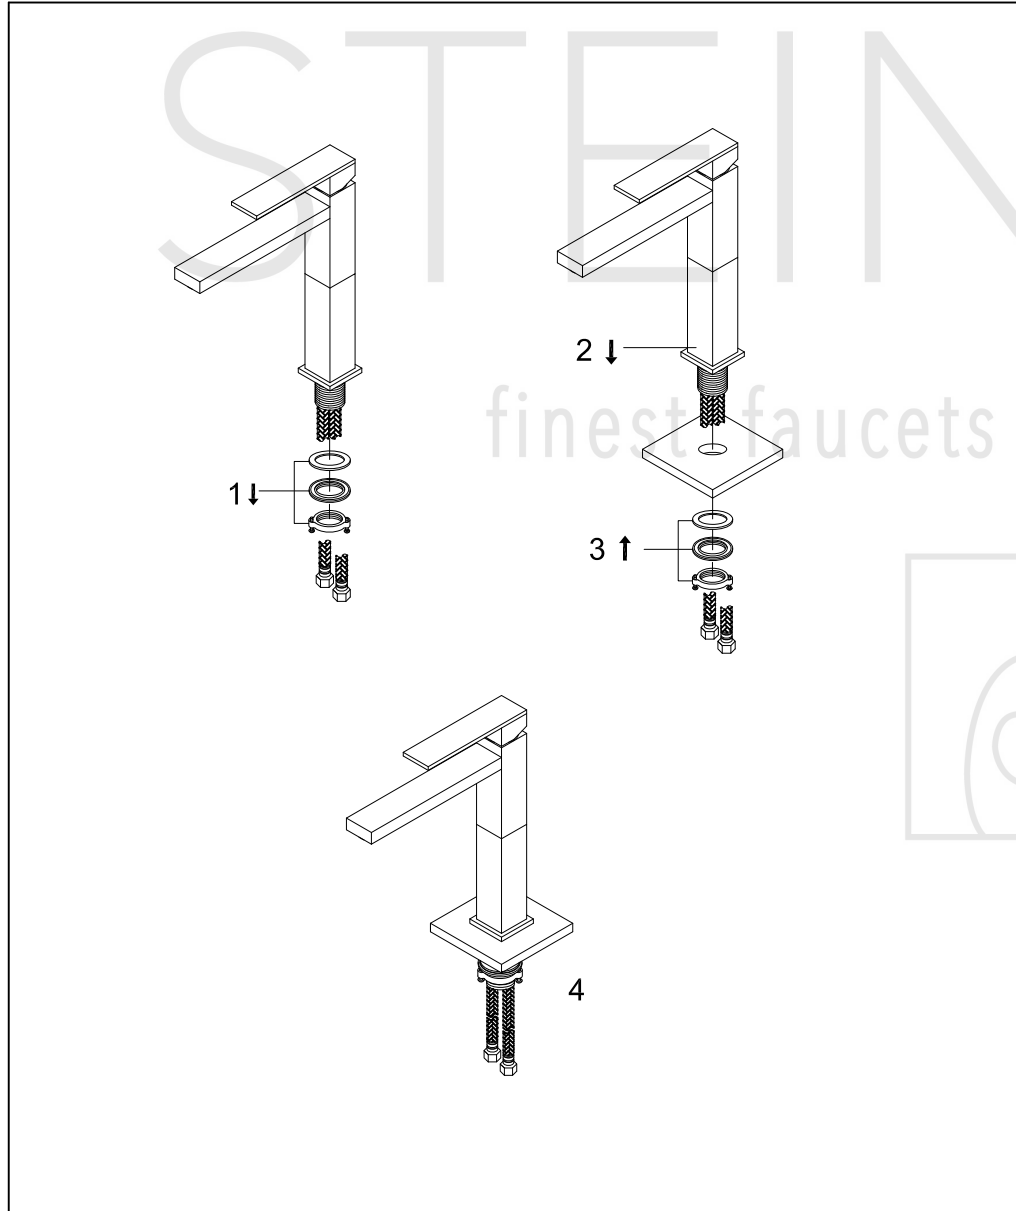

STEINBERG

Waschtisch-Einhebelmischbatterie

Art.Nr.160 1720

Installation

Technische Zeichnung

Explosionszeichnung