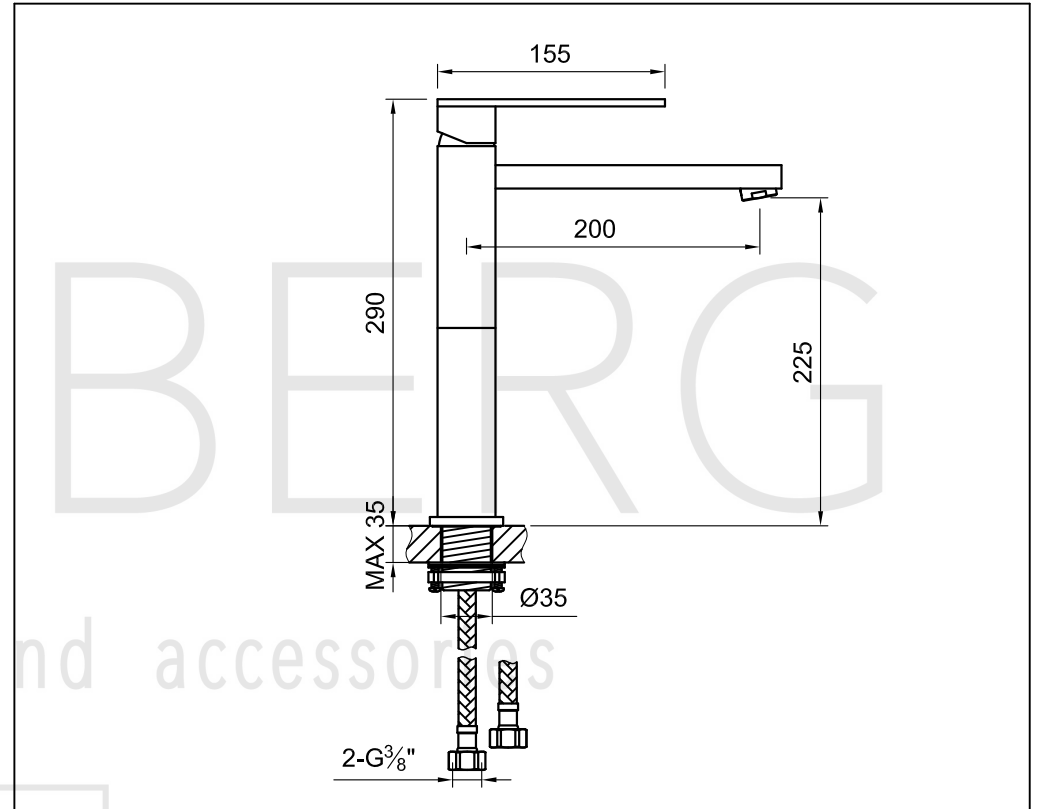

STEINBERG

Waschtisch-Einhebelmischbatterie

Art.Nr.160 1720

Installation

Technische Zeichnung

Explosionszeichnung