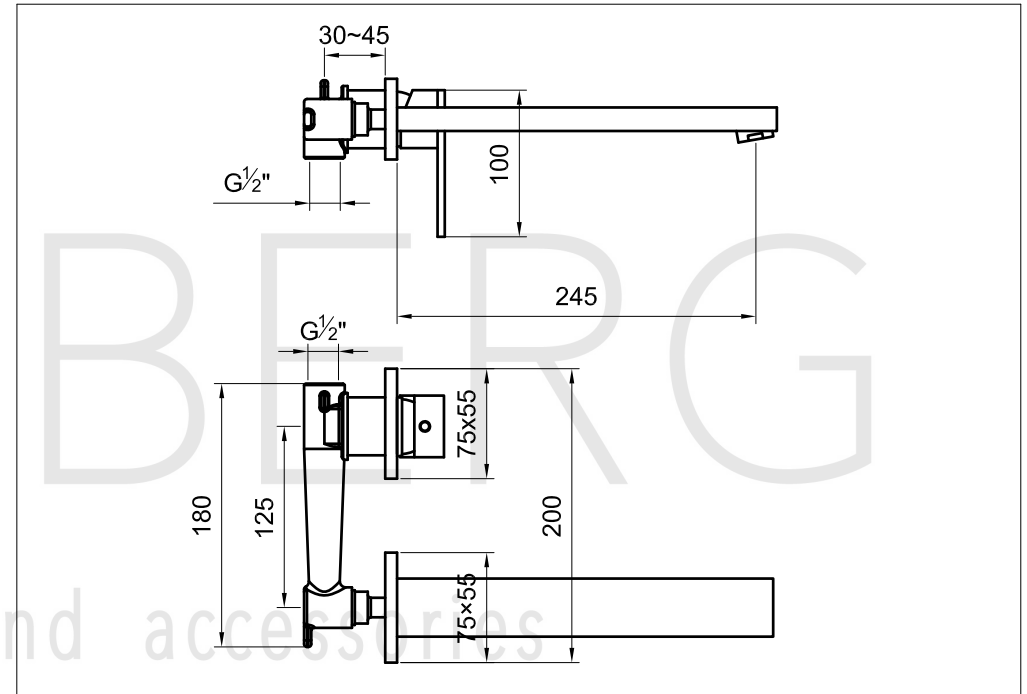

# Waschtisch-Einhebelmischbatterie

Art.Nr.160 1820

## Technische Zeichnung