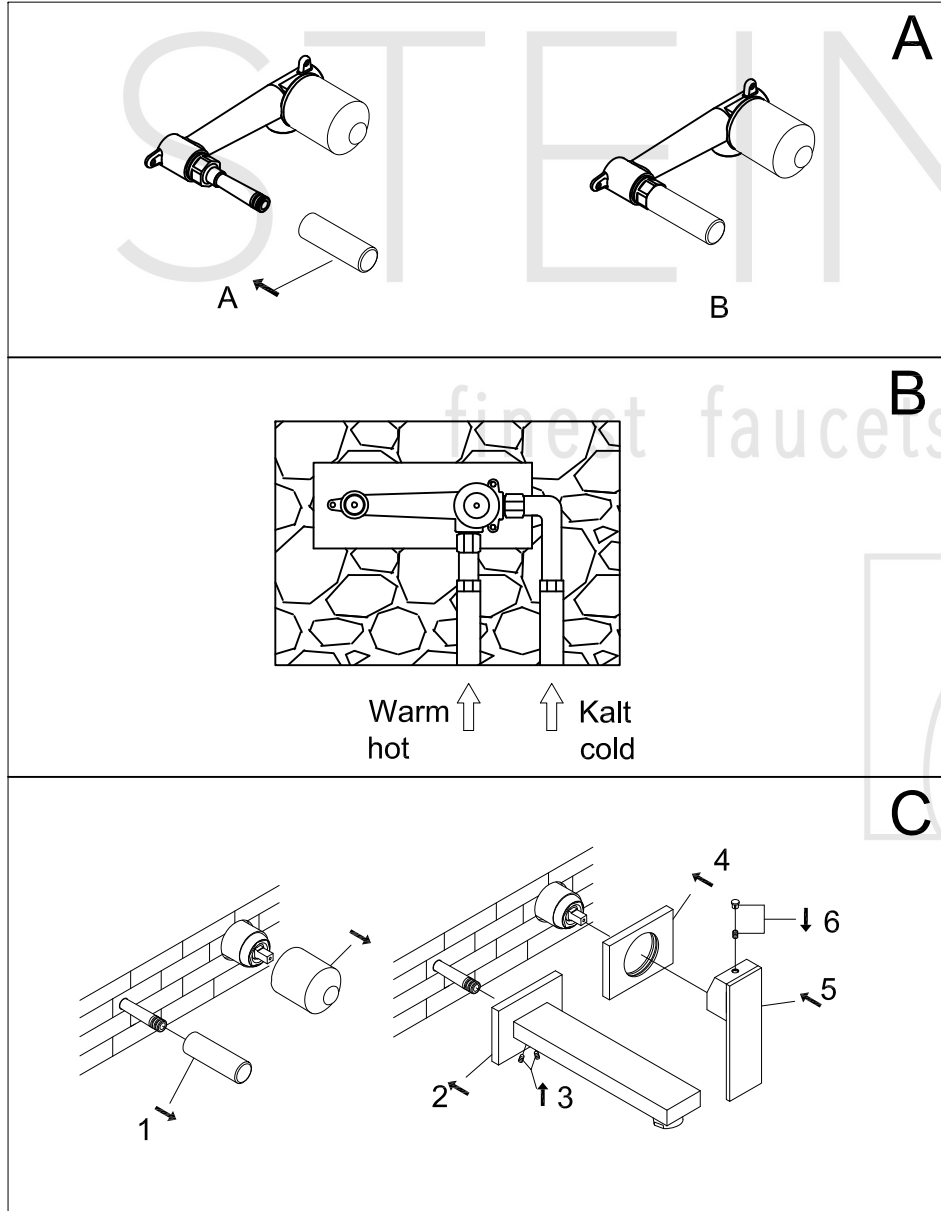

# Waschtisch-Einhebelmischbatterie

Art.Nr.160 1820

## Technische Zeichnung

## Explosionszeichnung