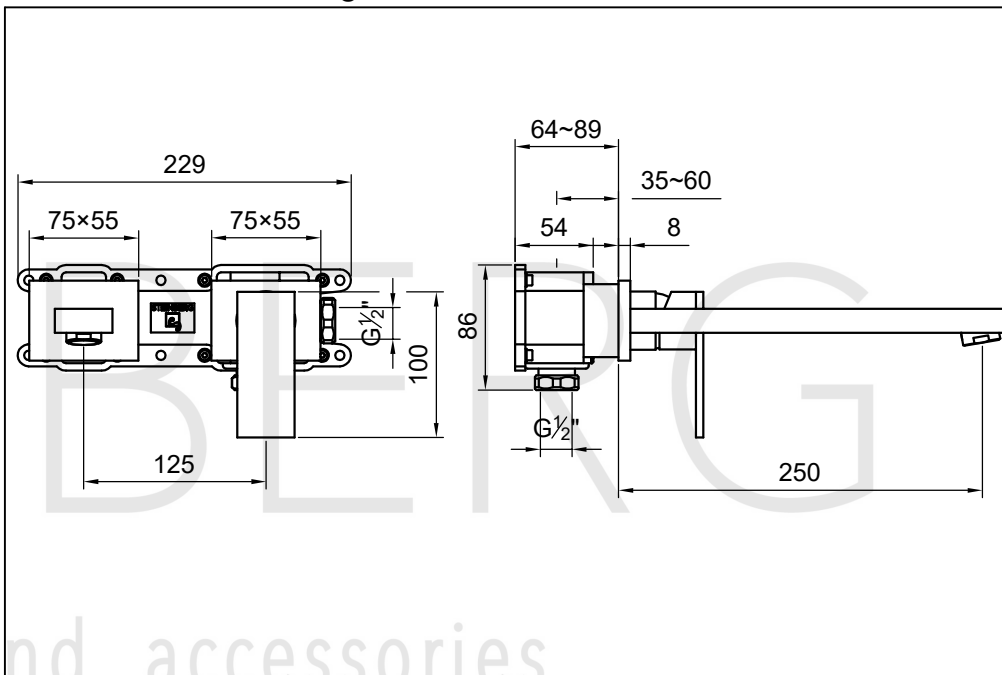

STEINBERG

Waschtisch-Einhebelmischbatterie

Art.Nr.160 1824 3

Installation

Technische Zeichnung

Explosionszeichnung