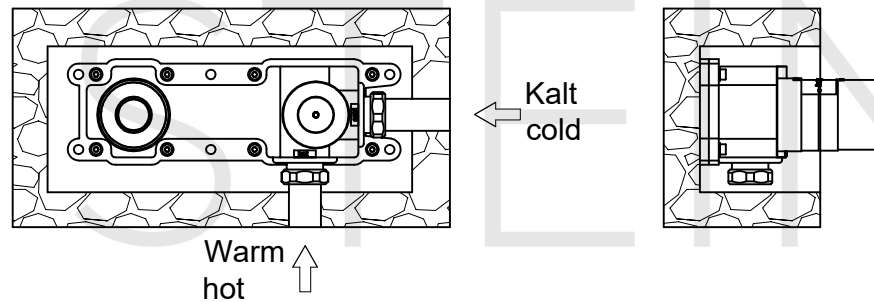

STEINBERG

Waschtisch-Einhebelmischbatterie

Art.Nr.160 1824 3

Installation

Technische Zeichnung

Explosionszeichnung