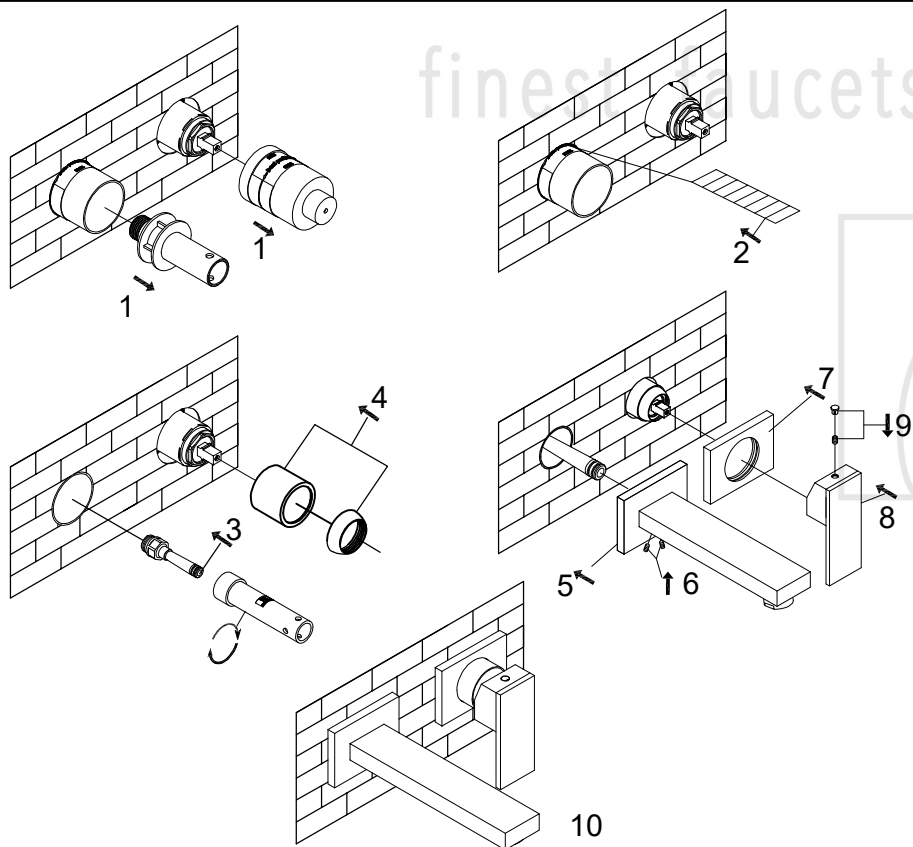

STEINBERG

Waschtisch-Einhebelmischbatterie

Art.Nr.160 1824 3

Installation

Technische Zeichnung

Explosionszeichnung