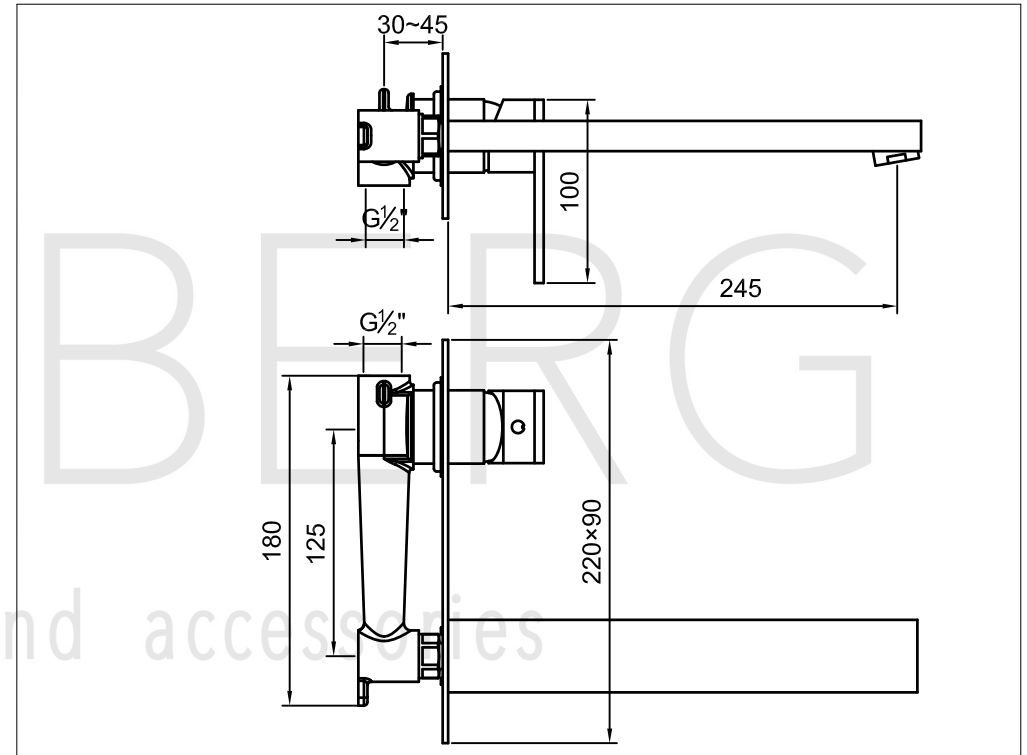

STEINBERG

Waschtisch-Einhebelmischbatterie

Art.Nr.160 1860

Installation

Technische Zeichnung

Explosionszeichnung