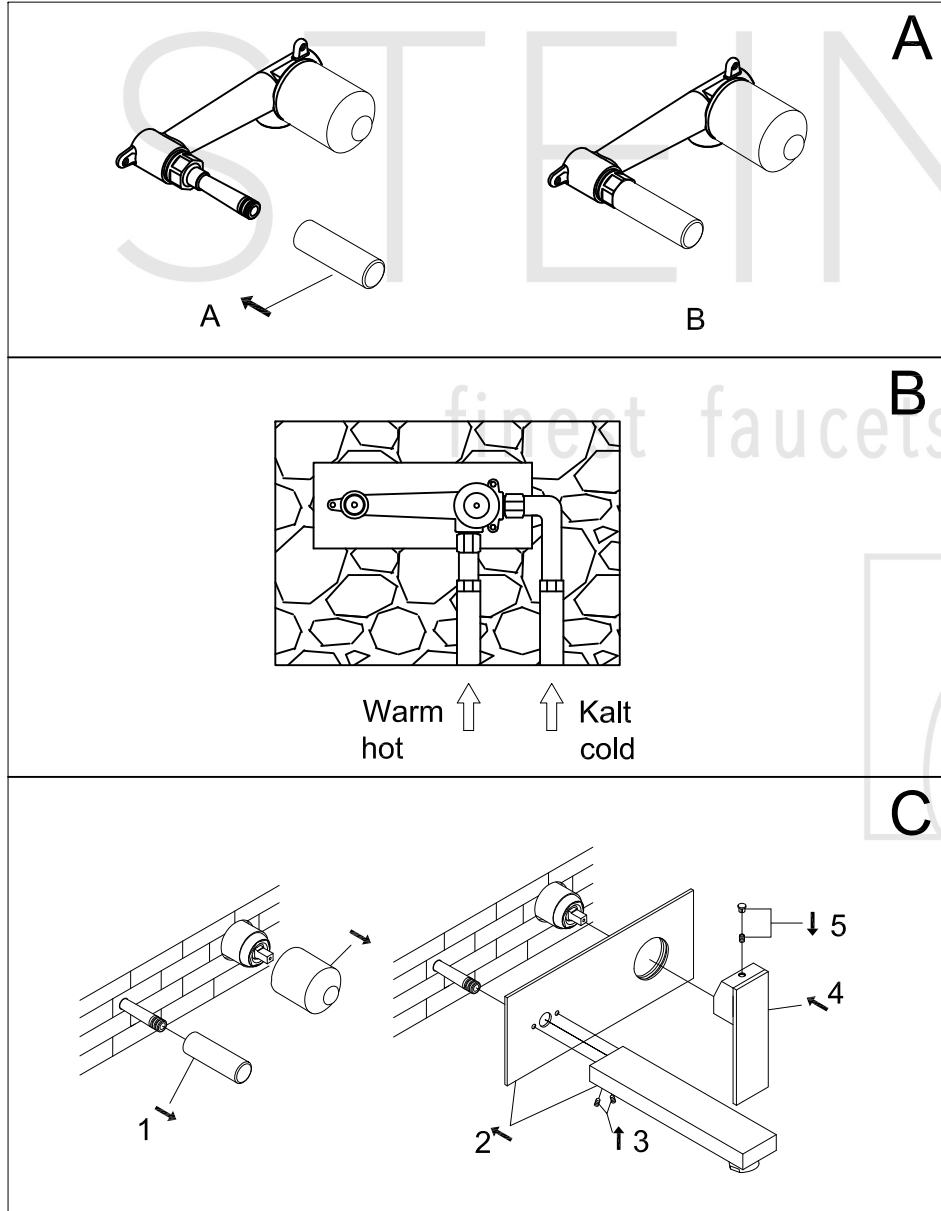

STEINBERG

Waschtisch-Einhebelmischbatterie

Art.Nr.160 1860

Installation

Technische Zeichnung

Explosionszeichnung