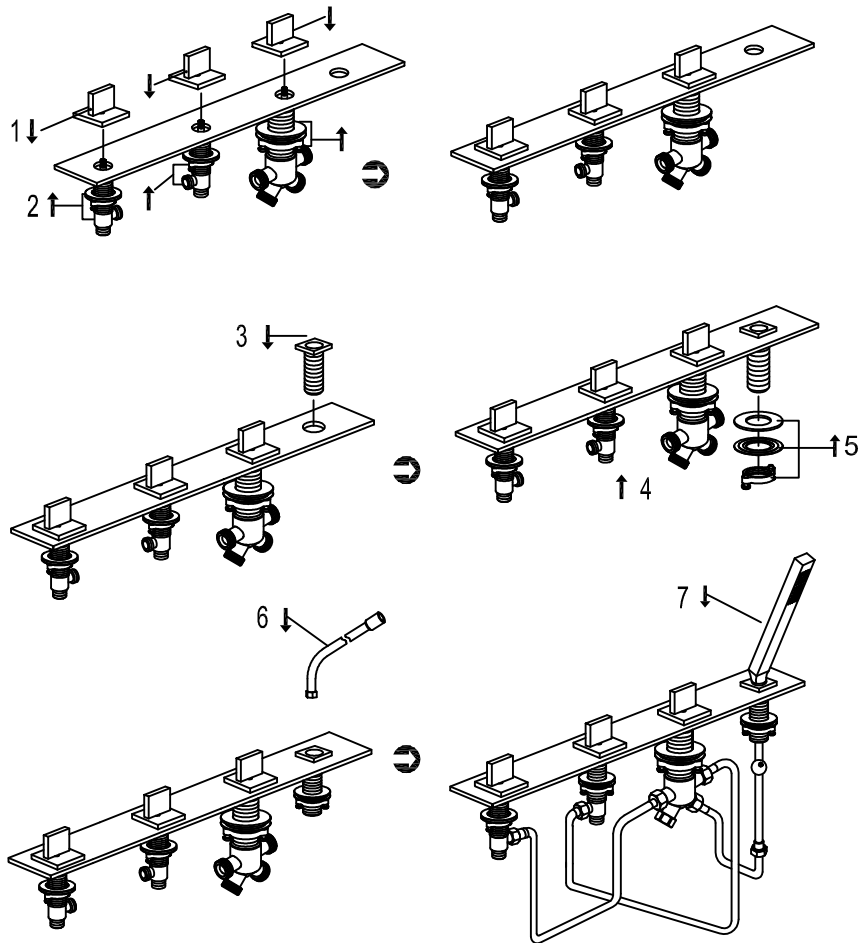

STEINBERG

4-Loch Wanne/Brause-Standarmatur

160.2480

Installation

Einbau einer Revisionsöffnung vorsehen
please insure to have a maintenance access

Technische Zeichnung

Explosionszeichnung