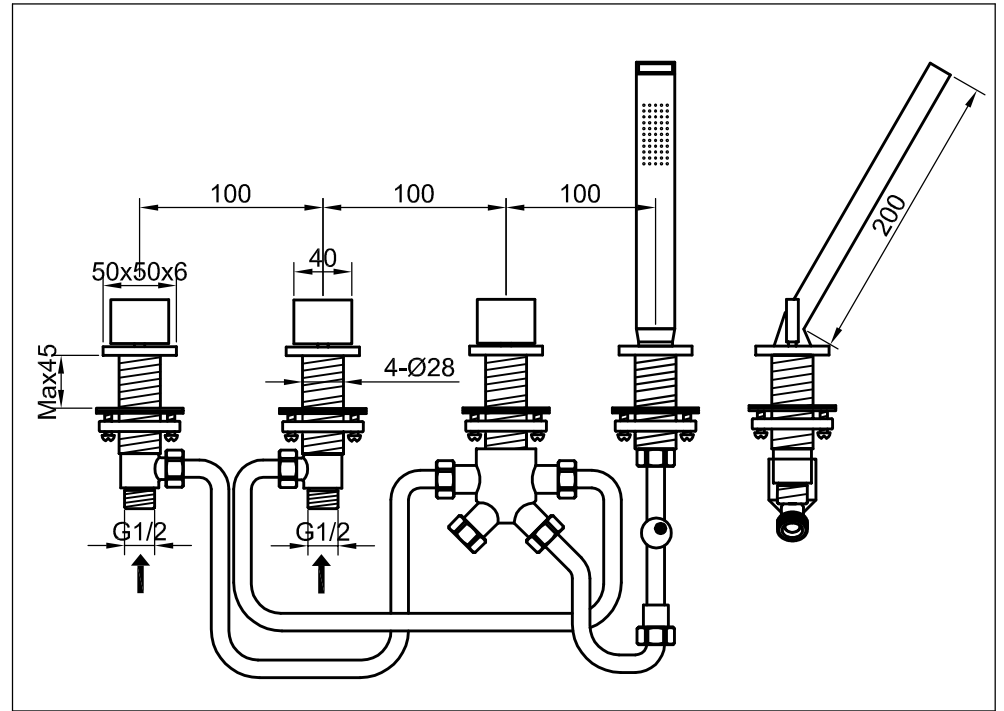

STEINBERG

4-Loch Wanne/Brause-Standarmatur

160.2480

Installation

Einbau einer Revisionsöffnung vorsehen
please insure to have a maintenance access

Technische Zeichnung

Explosionszeichnung