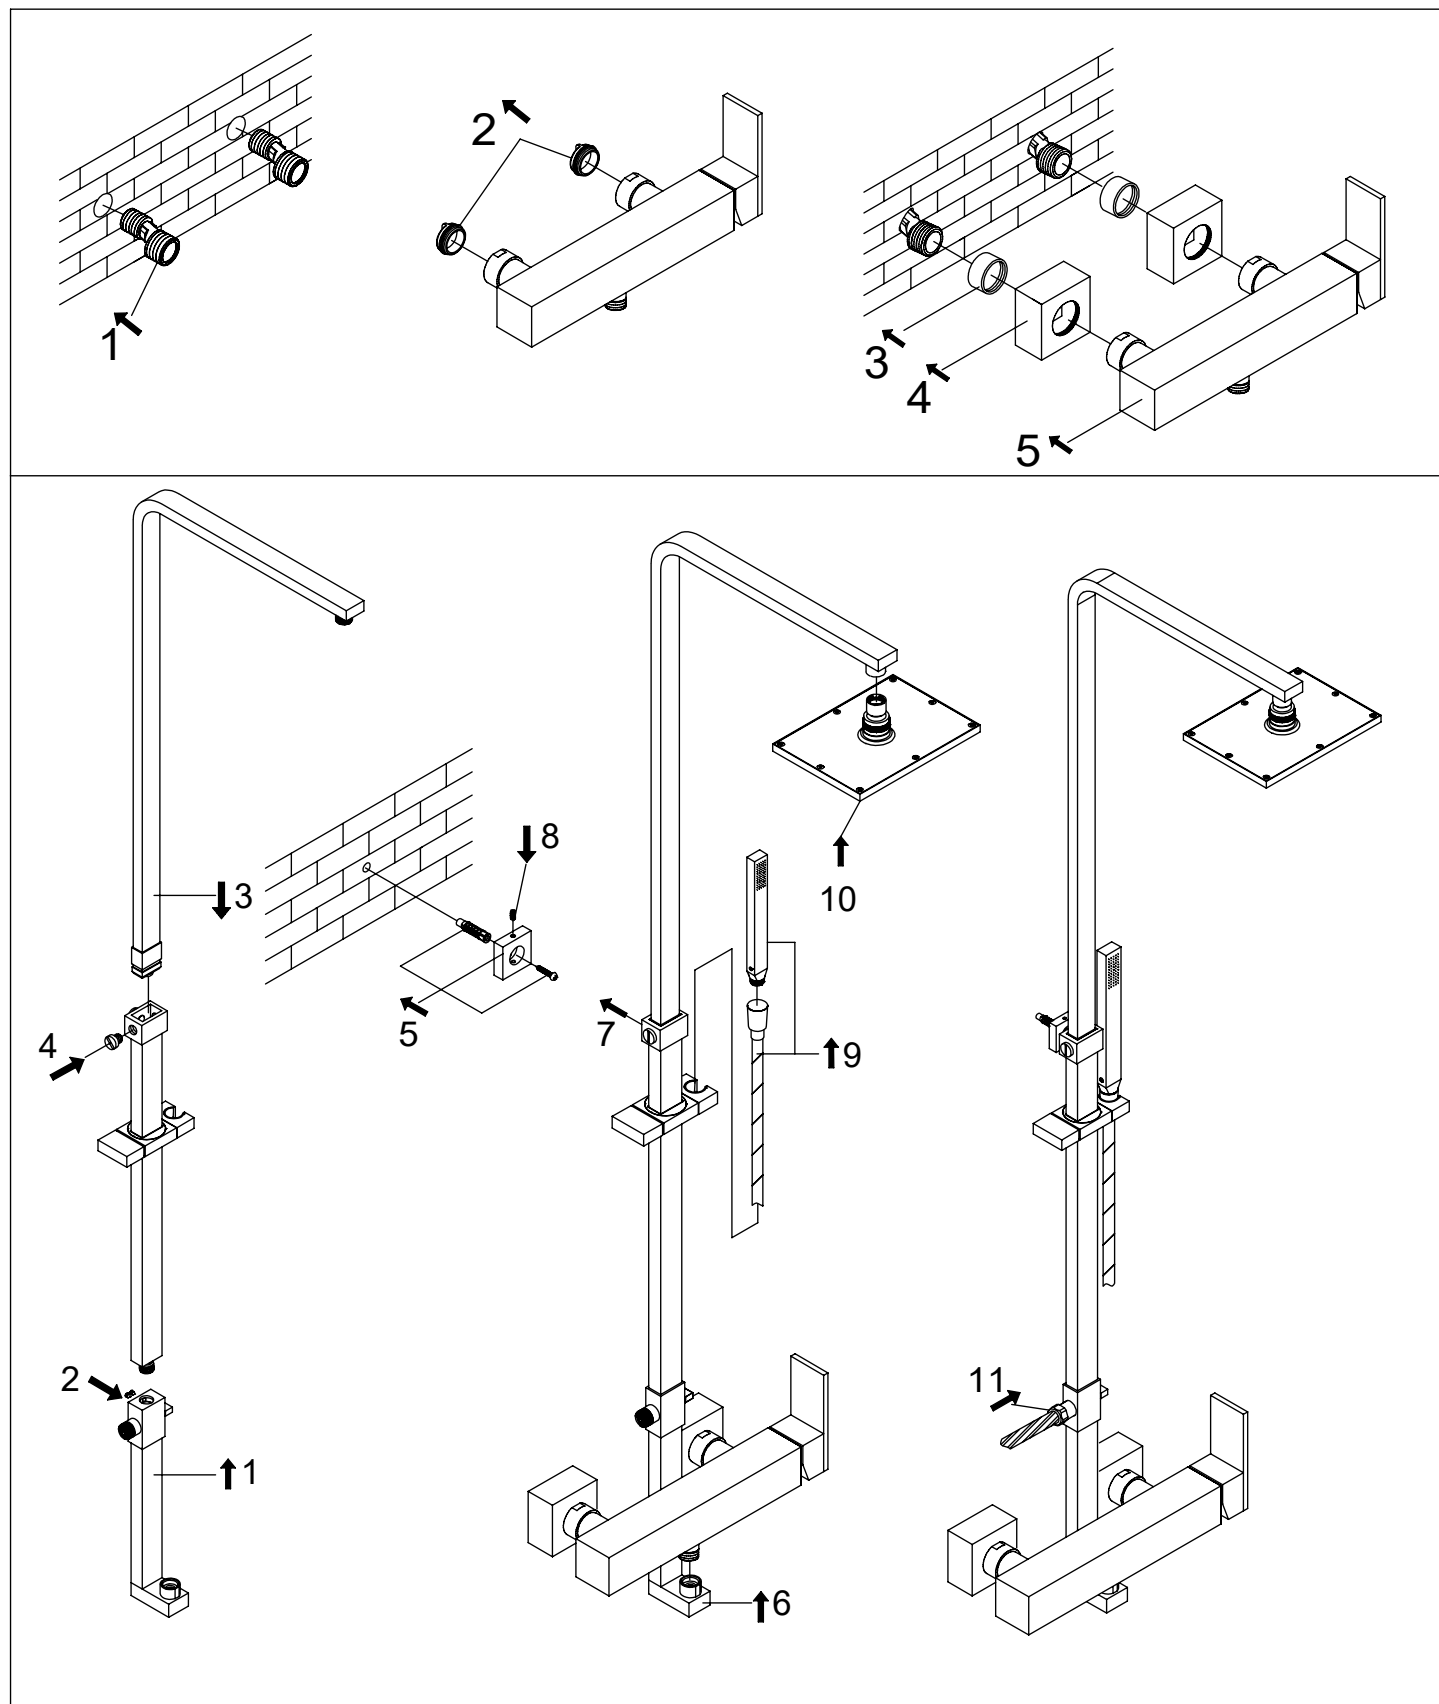

STEINBERG

Brauseset

Shower set
Art.Nr. 160 2762

Installation / Installation

Technische Zeichnung / technical drawing