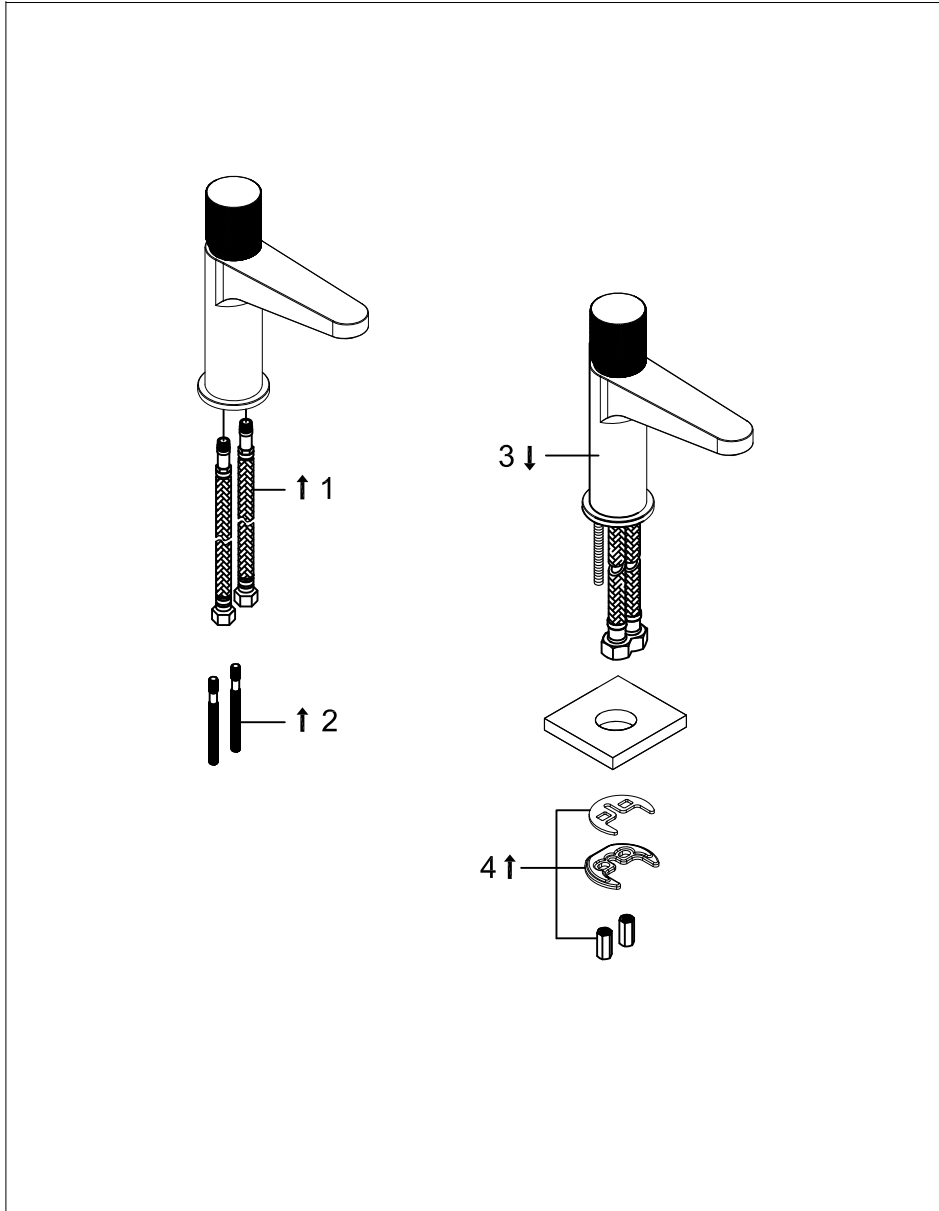

STEINBERG

Waschtisch-Einhebelmischbatterie

Art.Nr.171 1010

Installation

Technische Zeichnung

Explosionszeichnung