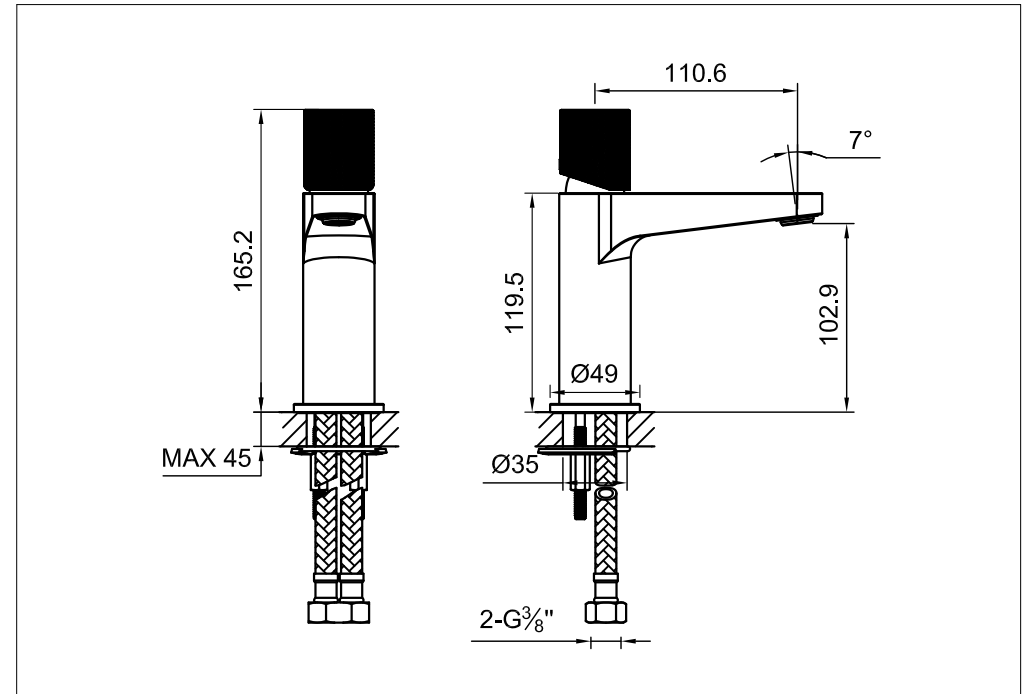

STEINBERG

Waschtisch-Einhebelmischbatterie

Art.Nr.171 1010

Installation

Technische Zeichnung

Explosionszeichnung