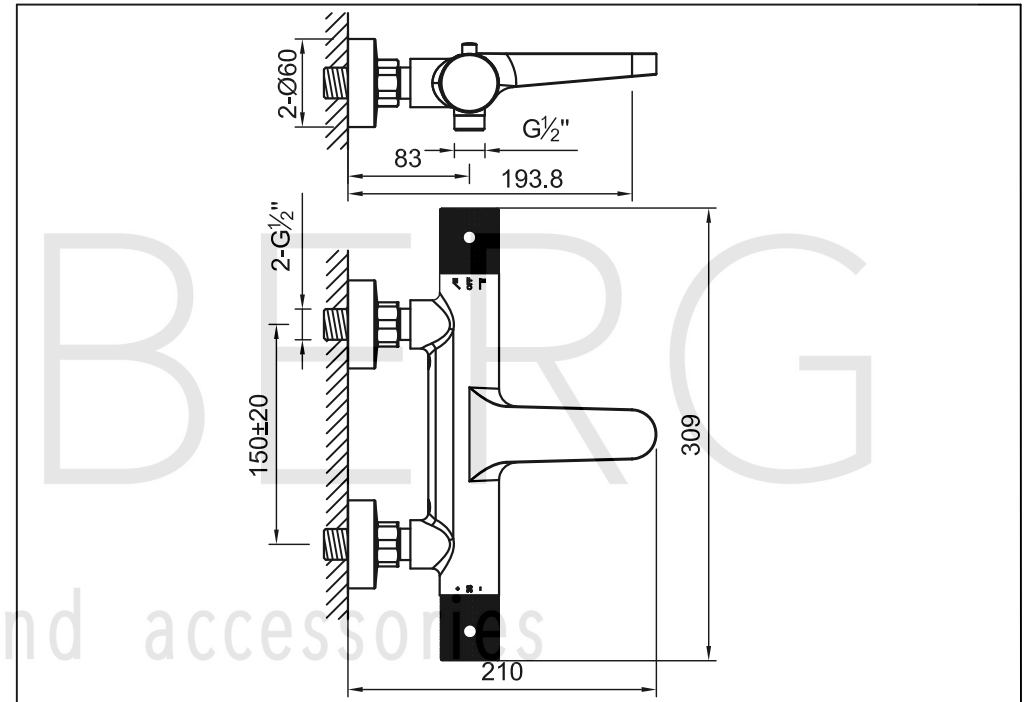

STEINBERG

Wanne/Brause-Aufputzthermostat 1/2"

Art.Nr.171 3100

Installation

Technische Zeichnung

Explosionszeichnung