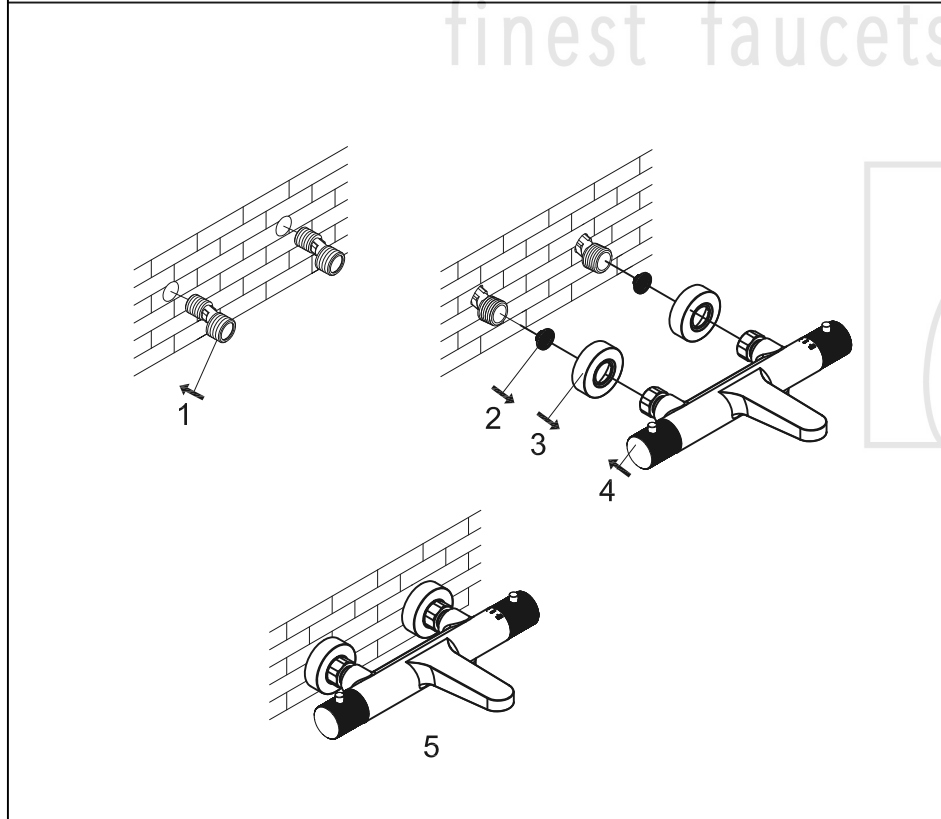

STEINBERG

Wanne/Brause-Aufputzthermostat 1/2"

Art.Nr.171 3100

Installation

Technische Zeichnung

Explosionszeichnung