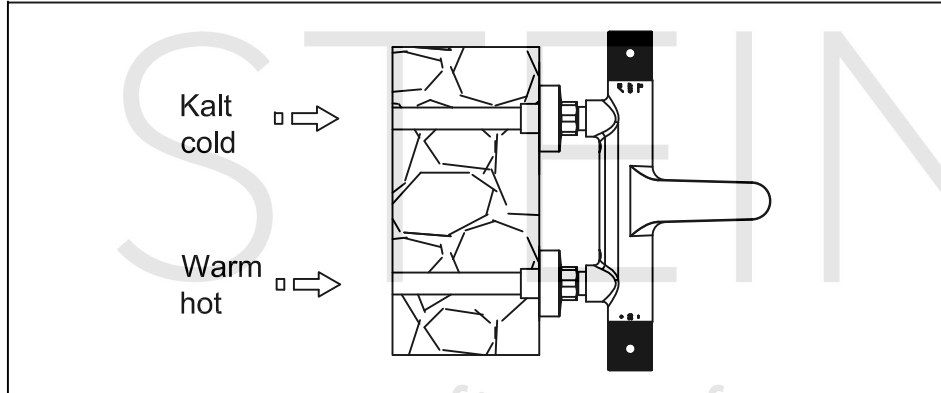

STEINBERG

Wanne/Brause-Aufputzthermostat 1/2"

Art.Nr.171 3100

Installation

Technische Zeichnung

Explosionszeichnung